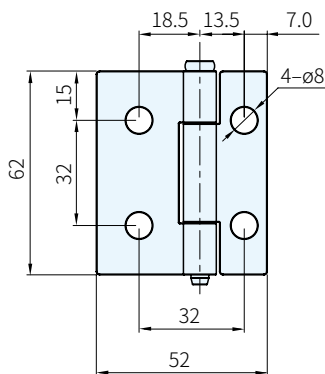

材質	處理
鋼 SUS304	震動研磨

TTSHT-70-1
TTSHS-70-1

TTSHT-70-2
TTSHS-70-2

品 號					
鋼	沖孔	庫 存	不 銹 鋼	沖 孔	庫 存
TTSHT-70-1	無	△	TTSHS-70-1	無	△
TTSHT-70-2	有	△	TTSHS-70-2	有	△

備註

- 門可快速且輕鬆地卸下，安裝簡單易明，節省成本

訂貨： 交期：

TTSHT-70-1