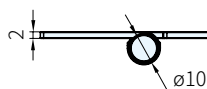

材質	處理
鋼 SUS304	震動研磨

TTSHT-70-1
TTSHS-70-1

TTSHT-70-2
TTSHS-70-2

品 號					
鋼	沖孔	庫 存	不 銹 鋼	沖 孔	庫 存
TTSHT-70-1	無	△	TTSHS-70-1	無	△
TTSHT-70-2	有	△	TTSHS-70-2	有	△

備註

- 門可快速且輕鬆地卸下，安裝簡單易明，節省成本

訂貨： 交期：

TTSHT-70-1