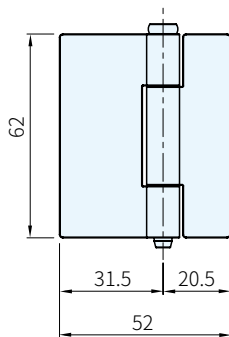

材質	處理
鋼 SUS304	震動研磨

TTSHT-70-1
TTSHS-70-1

TTSHT-70-2
TTSHS-70-2

品 號					
鋼	沖孔	庫 存	不 銹 鋼	沖 孔	庫 存
TTSHT-70-1	無	△	TTSHS-70-1	無	△
TTSHT-70-2	有	△	TTSHS-70-2	有	△

備註

- 門可快速且輕鬆地卸下，安裝簡單易明，節省成本

訂貨： 交期：

TTSHT-70-1