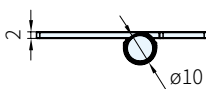

材質	處理
鋼 SUS304	震動研磨

TTSHT-70-1
TTSHS-70-1

TTSHT-70-2
TTSHS-70-2

品 號					
鋼	沖孔	庫 存	不 銹 鋼	沖 孔	庫 存
TTSHT-70-1	無	△	TTSHS-70-1	無	△
TTSHT-70-2	有	△	TTSHS-70-2	有	△

備註

- 門可快速且輕鬆地卸下，安裝簡單易明，節省成本

訂貨： 交期：

TTSHT-70-1