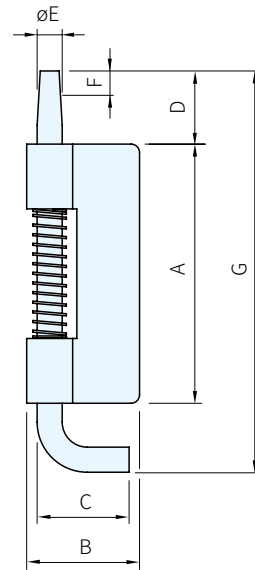

## 材質

鋼 · SUS

鋼		不銹鋼		A	B	C	D	E	F	G	板厚 (t)
品號	庫存	品號	庫存								
5618.0010	·	5618.0020	·	62.5	26	23	18	6.3	8.1	95.5	2.0

## ■ 備註

- 此鉸鏈可運用至門板上下兩端，作為可拆式用途並附鏈下座

訂貨：品號 交期：1 天

5618.0010