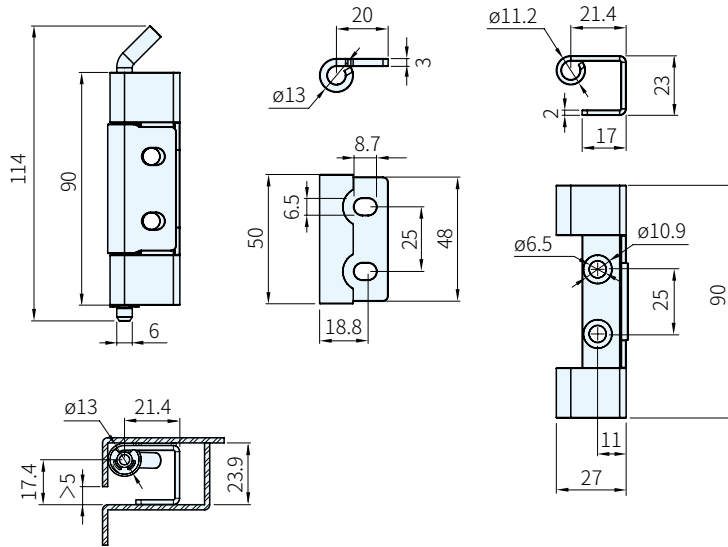

SUS

材質	處理
鋼	鍍鋅
SUS304	震動研磨

品 號			
鋼	庫 存	不銹鋼	庫 存
TTSHT-283-1	△	TTSHS-283-1	△

**備註**

・從門板正面看不見鉸鏈，因而可以設計出防水性能更佳且外表美觀的箱體

訂貨：  交期：

TTSHT-283-1