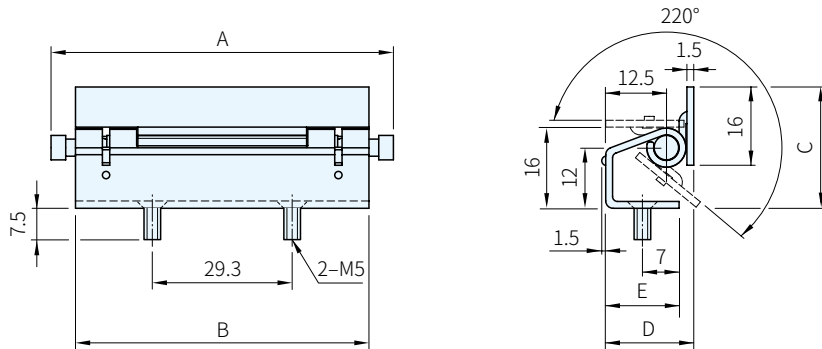

Type	本體		固定片	
	材質	處理	材質	處理
鋼	鋼	鍍銀	鋼	五彩鋅
不銹鋼	SUS304	-	SUS304	-

品號	固定片	A	B	C	D	E	固定方法	庫存
5570.2111	鋼	70.4	60.6	24	19	15	M5皿頭螺絲，螺帽	·
5570.2112	不銹鋼							·

訂貨：  交期：

5570.2111

Ex. 使用例