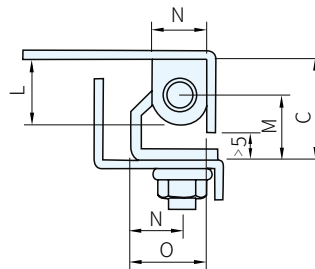

本體 · 插銷		插銷擋套
材質	處理	材質
鐵	鍍鋅	尼龍

品號	A	B	C	D	E	F	G	H	I	J	K	L	M	N	O	庫存
5634.0010	35.2	18	18.5	11	32	5	17	12	10	9.6	16	12	12	9.6	14	△

訂貨：品號 交期：3 天

5634.0010

■安裝簡圖 1

■安裝簡圖 2

開門角度110°