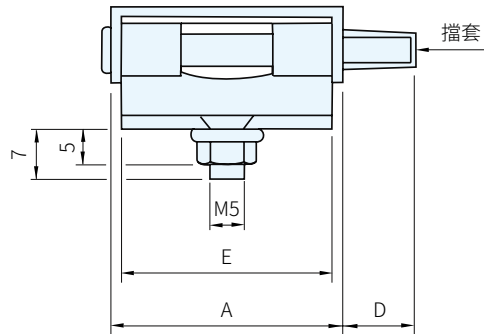

本體 · 插銷		插銷擋套
材質	處理	材質
鐵	鍍鋅	尼龍

品號	A	B	C	D	E	F	G	H	I	J	K	L	M	N	O	庫存
5634.0010	35.2	18	18.5	11	32	5	17	12	10	9.6	16	12	12	9.6	14	△

訂貨：品號 交期：3 天

5634.0010

■安裝簡圖 1

■安裝簡圖 2

開門角度110°