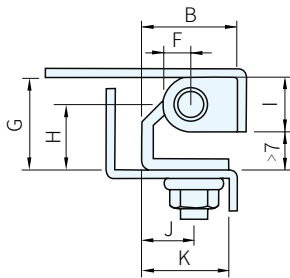

本體 · 插銷		插銷擋套
材質	處理	材質
鐵	鍍鋅	尼龍

品號	A	B	C	D	E	F	G	H	I	J	K	L	M	N	O	庫存
5634.0010	35.2	18	18.5	11	32	5	17	12	10	9.6	16	12	12	9.6	14	△

訂貨：品號 交期：3 天

5634.0010

■安裝簡圖 1

■安裝簡圖 2

開門角度110°