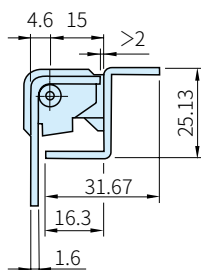

RoHS

材質	處理	顏色
鋅合金	塗裝	黑

品號	適用門板厚度	A	B	C	D	E	F	G	H	庫存
5625.0010	1.6	22.2	12.8	7.2	18.5	7.2	30	20	6	·

Ps. 備註

· 適用門板厚度=1.6

訂貨：品號 交期：1 天
5625.0010

Ex. 使用例

■ 安裝簡圖

■ 安裝示意圖