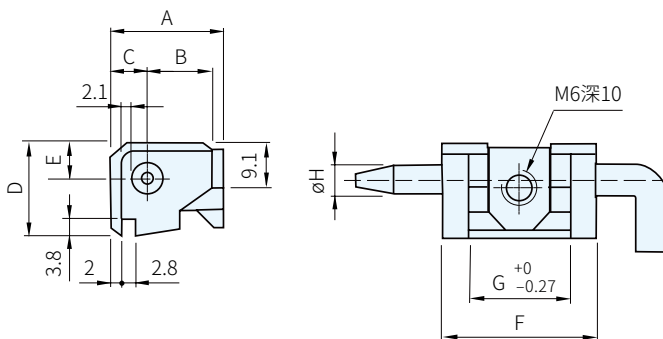

RoHS

材質	處理	顏色
鋅合金	塗裝	黑

品號	適用門板厚度	A	B	C	D	E	F	G	H	庫存
5625.0010	1.6	22.2	12.8	7.2	18.5	7.2	30	20	6	·

Ps. 備註

· 適用門板厚度=1.6

訂貨：品號 交期：1 天
5625.0010

Ex. 使用例

■ 安裝簡圖

■ 安裝示意圖