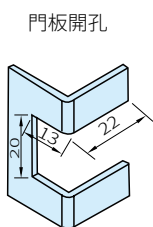

RoHS

材質	處理	顏色
鋅合金	塗裝	黑

品號	適用門板厚度	A	B	C	D	E	F	G	H	庫存
5625.0010	1.6	22.2	12.8	7.2	18.5	7.2	30	20	6	·

Ps. 備註

· 適用門板厚度=1.6

訂貨：品號 交期：1 天
5625.0010

Ex. 使用例

■ 安裝簡圖

■ 安裝示意圖