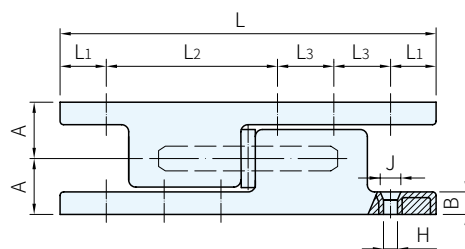

材質	處理
SUS304	鏡面拋光

5649.0010
5649.0020

5649.0030
5649.0040

品號	A	B	C	L	L1	L2	L3	W	H	J	庫存
5649.0010	24.5	10	37	100	12.5	50	25	25	6.5	12.5	·
5649.0020	25	10.5	37.5	125	15	65	30				·
5649.0030	24.5	10	37	150	25	70	25	30			·
5649.0040	30	12	45	200		90	30				·