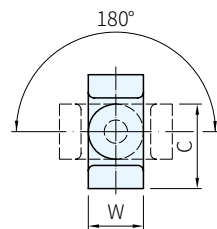

材質	處理
SUS304	鏡面拋光

5649.0010
5649.0020

5649.0030
5649.0040

品號	A	B	C	L	L1	L2	L3	W	H	J	庫存
5649.0010	24.5	10	37	100	12.5	50	25	25	6.5	12.5	·
5649.0020	25	10.5	37.5	125	15	65	30				·
5649.0030	24.5	10	37	150	25	70	25	30			·
5649.0040	30	12	45	200		90	30				·