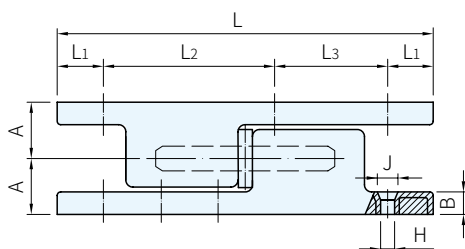

材質	處理
SUS304	鏡面拋光

5649.0010
5649.0020

5649.0030
5649.0040

品號	A	B	C	L	L1	L2	L3	W	H	J	庫存
5649.0010	24.5	10	37	100	12.5	50	25	25	6.5	12.5	·
5649.0020	25	10.5	37.5	125	15	65	30				·
5649.0030	24.5	10	37	150	25	70	25	30			·
5649.0040	30	12	45	200		90	30				·