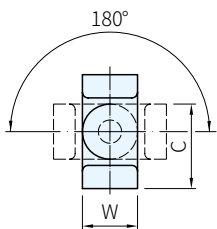

材質	處理
SUS304	鏡面拋光

5649.0010
5649.0020

5649.0030
5649.0040

品號	A	B	C	L	L1	L2	L3	W	H	J	庫存
5649.0010	24.5	10	37	100	12.5	50	25	25	6.5	12.5	·
5649.0020	25	10.5	37.5	125	15	65	30				·
5649.0030	24.5	10	37	150	25	70	25	30			·
5649.0040	30	12	45	200		90	30				·