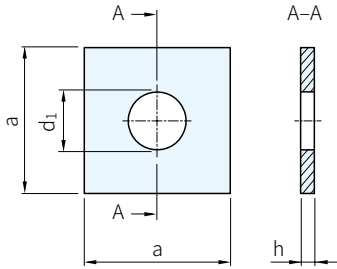

SUS

SGF04362

SGF04352

SGF04342

材質
SUS304

SGF04362

SGF04352

SGF04342

Type	d <sub>1</sub>	a	h	b	庫存
SGF04362	11	30	3	-	•
	13.5	40	4		•
	17.5	50	5		•
	22	60			•
	24	70	6		•
	26	80			•
SGF04352	9	22	4.6	22	•
	11				•
	13.5	26	6.2	30	•
	17.5	32	7.5	36	•
	22	40	9.2	44	•
	24	44	10	50	•
	26	56	10.8	56	•
SGF04342	9	22	3.8	22	•
	11				•
	13.5	26	4.9	30	•
	17.5	32	5.9	36	•
	22	40	7	44	•
	24	44	8	50	•
	26	56	8.5	56	•