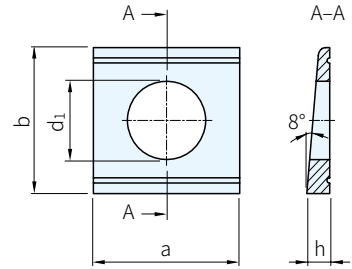

SGF04342

Type	d₁	a	h	b	庫存
SGF04362	11	30	3	-	•
	13.5	40	4		•
	17.5	50	5		•
	22	60			•
	24	70	6		•
	26	80			•
SGF04352	9	22	4.6	22	•
	11				•
	13.5	26	6.2	30	•
	17.5	32	7.5	36	•
	22	40	9.2	44	•
	24	44	10	50	•
	26	56	10.8	56	•
SGF04342	9	22	3.8	22	•
	11				•
	13.5	26	4.9	30	•
	17.5	32	5.9	36	•
	22	40	7	44	•
	24	44	8	50	•
	26	56	8.5	56	•

Ps. 備註

• SUS316(A4)材質歡迎洽詢

訂貨： Type - d₁ 交期： 1 天