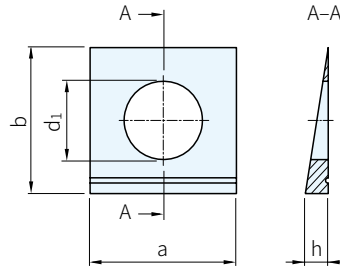

SUS

SGF04352

SGF04342

材質
SUS304

SGF04352

Type	d₁	a	h	b	庫存
SGF04362	11	30	3	-	•
	13.5	40	4		•
	17.5	50	5		•
	22	60			•
	24	70	6		•
	26	80			•
SGF04352	9	22	4.6	22	•
	11				•
	13.5	26	6.2	30	•
	17.5	32	7.5	36	•
	22	40	9.2	44	•
	24	44	10	50	•
	26	56	10.8	56	•
SGF04342	9	22	3.8	22	•
	11				•
	13.5	26	4.9	30	•
	17.5	32	5.9	36	•
	22	40	7	44	•
	24	44	8	50	•
	26	56	8.5	56	•

Ps. 備註

• SUS316(A4)材質歡迎洽詢

訂貨： Type - d₁ 交期： 1 天