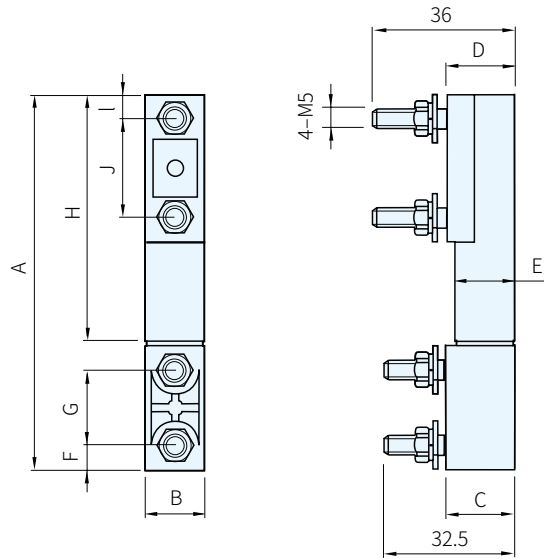

RoHS

本體		螺絲·螺帽
材質	處理	材質
鋅合金	黑色塗裝	SUS

品號	A	B	C	D	E	F	G	H	I	J	庫存
5635.0010	95	15	17.5	17	15	6.2	19	62.5	6	25	△

備註

· 可防止膠條安裝後關門時左右兩邊施力不均問題

訂貨：品號 交期：3 天

5635.0010