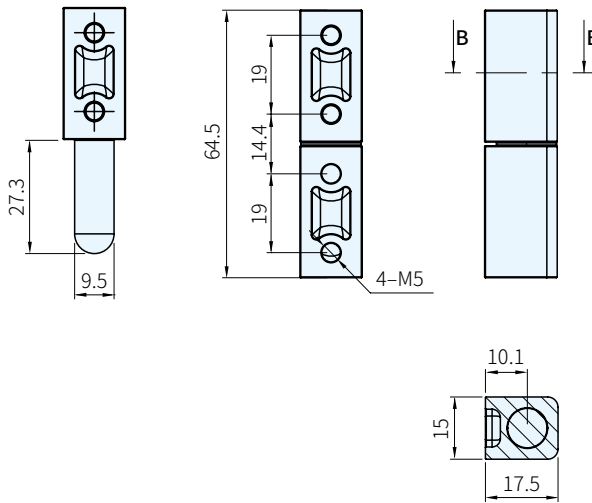

SUS

材質	處理
SUS316	鏡面拋光

品 號	庫 存
TTSH-0417	·

PS 備註

- 可輕鬆、快速且安全的將門卸下，無需使用任何的工具，且在嚴苛的環境中提供出色的耐久性以及抗腐蝕能力

訂貨： 交期：

TTSH-0417