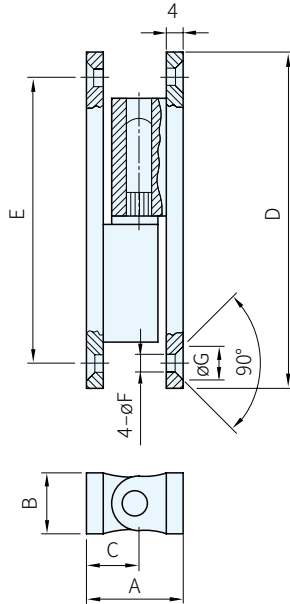

材質	處理
鋅合金	黑色塗裝 鍍鉻

黑色		鍍鉻		A	B	C	D	E	F	G
品號	庫存	品號	庫存							
5622.0010	·	5622.0020	·	23	14.5	11.5	80	68	4.2	8

Ps. 備註

· 180°門表面安裝鉸鏈，安裝、拆卸方便，結構可靠

訂貨： 交期：

5622.0010

Ex. 使用例