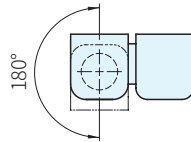

材質	處理	外觀
鋅合金	黑色塗裝	霧面

5570.2032(右)

5570.2031(左)

品號	方向	庫存	A	B	C	D	E	F	G	H	I	J	K	L
5570.2031	左	·	32	17	63	52	5.5	30.2	30.2	19	5.5	15	15	15
5570.2032	右													

Sp. 特長

· 屬插入式鉸鏈，雙鉸有左開門、右開門之區分

訂貨：品號 交期：1 天

5570.2031