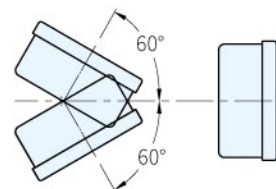

本體	文字盤	指針	數字
材質	顏色	材質	顏色
PA	灰黑	鋁	紅
			黑-紅

安裝角度

順時針		反時針		紅色指針轉動一圈後計數器上的讀數	刻度數	刻度盤上紅色指針讀數精度	質量 (g)
品號	庫存	品號	庫存				
CE.58401		CE.58402		0000.5	50	0.01	195
CE.58501		CE.58502		0001.0	100		
CE.58581		CE.58582		0002.0	40	0.05	
CE.58741		CE.58742		0005.0	100		

Sp. 特長

· 本產品包含GW12型指示器

訂貨： 交期：

CE.58401

Wa. 注意

- 本產品是重力式設計，請在和地面垂直的60°以內使用
- 其它刻度、解析度歡迎洽詢