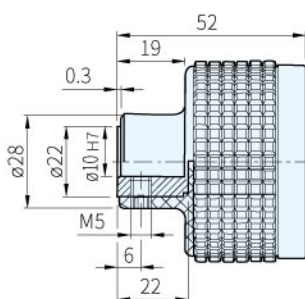

本體	文字盤	指針	數字
材質	顏色	材質	顏色
PA	灰黑	鋁	紅
			黑-紅

安裝角度

順時針		反時針		紅色指針轉動一圈後計數器上的讀數	刻度數	刻度盤上紅色指針讀數精度	質量 (g)
品號	庫存	品號	庫存				
CE.58401		CE.58402		0000.5	50	0.01	195
CE.58501		CE.58502		0001.0	100		
CE.58581		CE.58582		0002.0	40	0.05	
CE.58741		CE.58742		0005.0	100		

Sp. 特長

· 本產品包含GW12型指示器

訂貨： 交期：

CE.58401

Wa. 注意

- 本產品是重力式設計，請在和地面垂直的60°以內使用
- 其它刻度、解析度歡迎洽詢