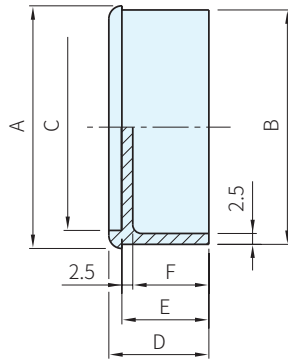

RoHS

蓋子	
材質	顏色
ABS	黑

品號	A	B	C	D	E	F	質量 (g)	庫存
D50C	55.8	53.9	47.5	23	20	17.5	30	·
D75C	78	75.6	69.8	23.5	20.5	18	40	·

Wa. 注意

· 本產品適用於手輪(DHW)(DHK)(DRK)的蓋子

訂貨： 交期：

D50C

Ex. 使用例