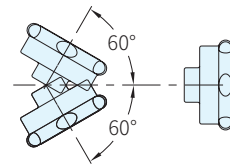

把手			入子
材質	處理	顏色	材質
鋁合金	塗裝	灰銀	SUM22

安裝角度範圍

品號	A	B	C	D	E	F	G	H	J H8	K	L	質量 (g)	庫存
DHK80	79	47	64	35	20	15	19	55	8	8	-	330	·
DHK100	99	53	86	38	25		21	75.7	10		23	530	·

Wa. 注意

- 本產品不包含重力指示器，請依照下表選購之
- 適用重力式指示器設計，請在和地面垂直之60°以內使用

訂貨： 交期：
DHK80

■適用之重力指示器

手輪品號	適用指示器	
	D50R, L, C	D75R, L, C
DHK80	○	×
DHK100	×	○