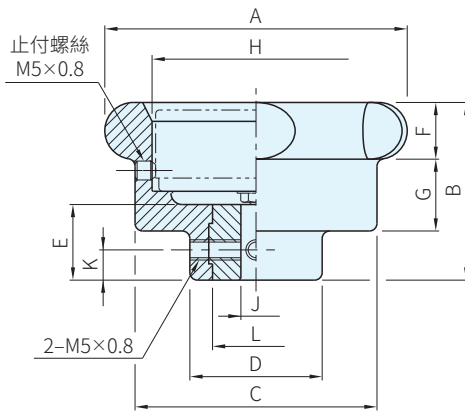

把手			入子
材質	處理	顏色	材質
鋁合金	塗裝	灰銀	SUM22

安裝角度範圍

品號	A	B	C	D	E	F	G	H	J H8	K	L	質量 (g)	庫存
DHK80	79	47	64	35	20	15	19	55	8	8	-	330	·
DHK100	99	53	86	38	25		21	75.7	10		23	530	·

Wa. 注意

- 本產品不包含重力指示器，請依照下表選購之
- 適用重力式指示器設計，請在和地面垂直之60°以內使用

訂貨： 交期：
DHK80

■適用之重力指示器

手輪品號	適用指示器	
	D50R, L, C	D75R, L, C
DHK80	○	×
DHK100	×	○