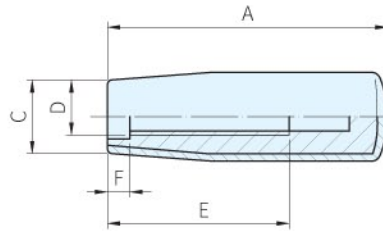

I.680-SOFT

EGH-SOFT

Type	材質	硬度	顏色
I.680-SOFT	PP+TPE披覆	Shore70	黑
EGH-SOFT			灰黑

品號	A	B	C	D	E	F	質量 (g)	庫存
I.680-SOFT-010	80	26.5	21	M10	55	7	45	·
I.680-SOFT-020				M12			44	·

品號	質量 (g)	庫存
EGH-SOFT-010-C1	21	·

Sp. 特長

- TPE耐各種溶劑，耐油性和耐化學性…等
- I.680-SOFT以螺牙組配
- EGH-SOFT以標準品磨光棒(公差h9)直接壓入即可安裝
- 材質是熱可塑性TPE，長期以手觸摸，觸感佳，不易產生疲勞感

訂貨： 交期：

EGH-SOFT-010