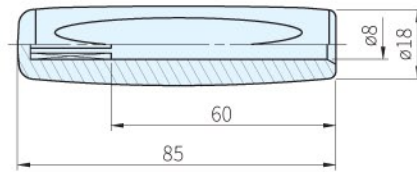

I.680-SOFT

EGH-SOFT

Type	材質	硬度	顏色
I.680-SOFT	PP+TPE披覆	Shore70	黑
EGH-SOFT			灰黑

品號	A	B	C	D	E	F	質量 (g)	庫存
I.680-SOFT-010	80	26.5	21	M10	55	7	45	·
I.680-SOFT-020				M12			44	·

品號	質量 (g)	庫存
EGH-SOFT-010-C1	21	·

Sp. 特長

- TPE耐各種溶劑，耐油性和耐化學性…等
- I.680-SOFT以螺牙組配
- EGH-SOFT以標準品磨光棒(公差h9)直接壓入即可安裝
- 材質是熱可塑性TPE，長期以手觸摸，觸感佳，不易產生疲勞感

訂貨： 交期：

EGH-SOFT-010