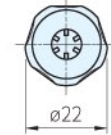

I.680-SOFT

EGH-SOFT

Type	材質	硬度	顏色
I.680-SOFT	PP+TPE披覆	Shore70	黑
EGH-SOFT			灰黑

品號	A	B	C	D	E	F	質量 (g)	庫存
I.680-SOFT-010	80	26.5	21	M10	55	7	45	·
I.680-SOFT-020				M12			44	·

品號	質量 (g)	庫存
EGH-SOFT-010-C1	21	·

Sp. 特長

- TPE耐各種溶劑，耐油性和耐化學性…等
- I.680-SOFT以螺牙組配
- EGH-SOFT以標準品磨光棒(公差h9)直接壓入即可安裝
- 材質是熱可塑性TPE，長期以手觸摸，觸感佳，不易產生疲勞感

訂貨： 交期：

EGH-SOFT-010