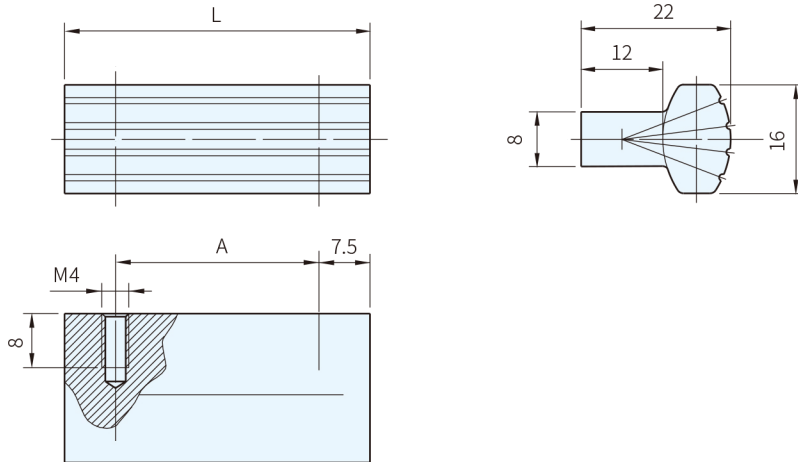

本體		
材質	處理	顏色
鋁合金	陽極	黑

品號	A	L	許容荷重 (N)	質量 (g)	庫存
AL-16.030.04	30	45	200	34	•
AL-16.045.04	45	60		46	•
AL-16.070.04	70	85		64	•
AL-16.090.04	90	105		79	•
AL-16.105.04	105	120		91	•
AL-16.120.04	120	135		102	•
AL-16.001.04	-	1000	-	841	•