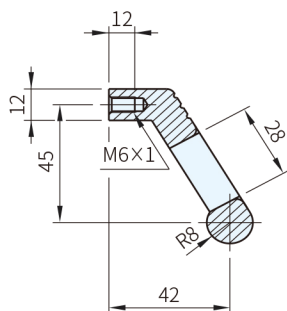

本體		
材質	處理	顏色
鋁合金	陽極	銀・黑

銀色		黑色		A	B	許容荷重 (N)	質量 (g)
品號	庫存	品號	庫存				
WP-12.G086.11	·	WP-12.G086.14	·	86	106	500	189
WP-12.G100.11	·	WP-12.G100.14	·	100	120		203
WP-12.G120.11	·	WP-12.G120.14	·	120	140		233

Wa 注意

· 1N=0.101972kgf

訂貨： 交期：

WP-12.G086.11