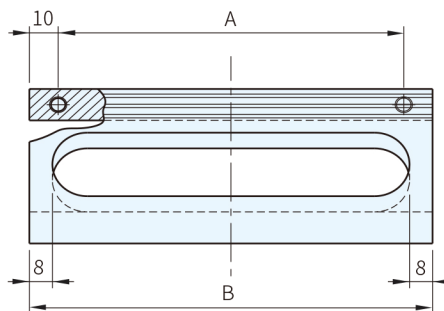

本體		
材質	處理	顏色
鋁合金	陽極	銀・黑

銀色		黑色		A	B	許容荷重 (N)	質量 (g)
品號	庫存	品號	庫存				
WP-12.G086.11	·	WP-12.G086.14	·	86	106	500	189
WP-12.G100.11	·	WP-12.G100.14	·	100	120		203
WP-12.G120.11	·	WP-12.G120.14	·	120	140		233

Wa 注意

· 1N=0.101972kgf

訂貨： 交期：

WP-12.G086.11