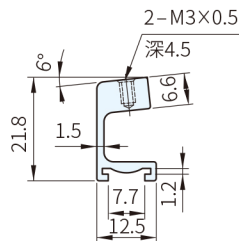

本體		
材質	處理	顏色
鋁合金	陽極	銀·黑

銀色		黑色		A	B
品號	庫存	品號	庫存		
F8-04.019.01	·	F8-04.019.04	·	10	19.7
F8-05.024.01		F8-05.024.04		14	24.8
F8-06.029.01		F8-06.029.04		18	29.9
F8-08.040.01	·	F8-08.040.04	·	28	40.0
F8-12.060.01	·	F8-12.060.04	·	48	60.3