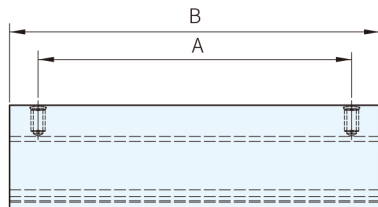

本體		
材質	處理	顏色
鋁合金	陽極	銀·黑

銀色		黑色		A	B
品號	庫存	品號	庫存		
F8-04.019.01	·	F8-04.019.04	·	10	19.7
F8-05.024.01		F8-05.024.04		14	24.8
F8-06.029.01		F8-06.029.04		18	29.9
F8-08.040.01	·	F8-08.040.04	·	28	40.0
F8-12.060.01	·	F8-12.060.04	·	48	60.3