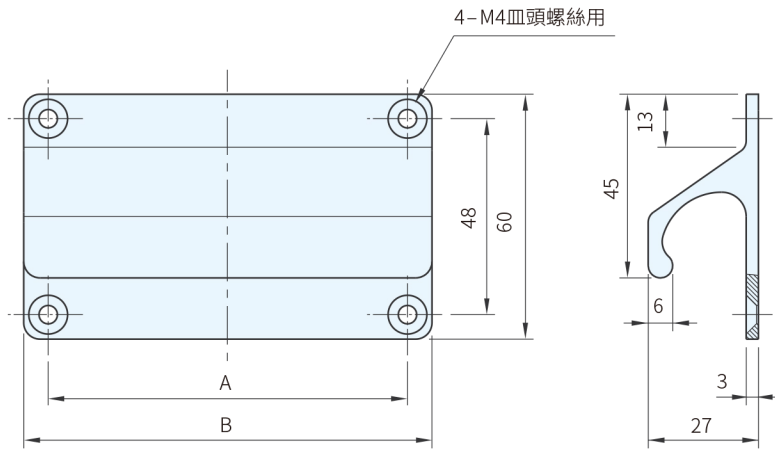

取手		
材質	處理	顏色
鋁合金	陽極	銀・黑

銀色		黑色		A	B	許容荷重 (g)	質量 (g)
品號	庫存	品號	庫存				
LF-01.068.01	・	LF-01.068.04	・	68	80	1000	78
LF-01.088.01	・	LF-01.088.04	・	88	100		98
LF-01.108.01	・	LF-01.108.04	・	108	120		117
LF-01.001.01	・	LF-01.001.04	・	-	1000		975

**Wa** 注意

- ・ LF-01.001.01(04)是素材無鑽孔，由客戶自行加工
- ・ 1N=0.101972kgf

訂貨：  交期：

LF-01.068.01