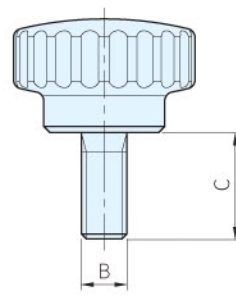

圖1

圖2

把手	
材質	處理
SUS304	噴砂

品號	備註	A	B	D	E	F	G	庫存
SGR536-010	圖1	20	M5×0.8	14	13	8.5	8	•
SGR536-020		24	M6×1	16	15	10.5	9	•
SGR536-030		28	M8×1.25	18	17	12.5	10	•

品號	備註	A	B	C	D	E	F	庫存
SGR535-010	圖2	20	M5×0.8	10	14	13	8.5	•
SGR535-020				16				•
SGR535-030		24	M6×1	20	16	15	10.5	•
SGR535-040				25				•
SGR535-050				16				•
SGR535-060		28	M8×1.25	20	18	17	12.5	•
SGR535-070				30				•
SGR535-080				•				