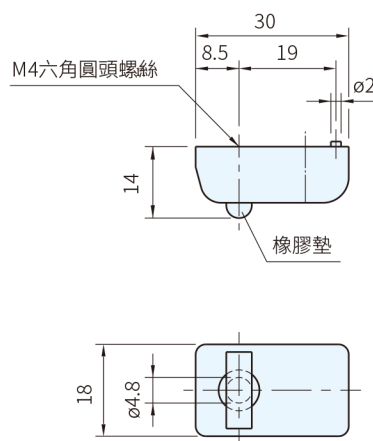

材質	顏色
強化塑膠	黑

GK-14.048.84S

GK-14.000.84S

品號	許容荷重/1對 (N)	質量 (g)	庫存
GK-14.048.84S	100	31	•
GK-14.000.84S		24	•

**SP** 特長

- 腳座可以折疊，重荷重用SNAP式腳座
- 裝置在機器的底面使儀器面板傾斜，適合操作及確認
- 橡膠墊的接地性和耐摩耗性佳
- 一般是成對使用之
- GK-14.048.84S包括2PCS有升降桿腳座及2PCS無升降桿腳座
- GK-14.000.84S包括4PCS無升降桿腳座

 訂貨：  交期：  天

GK-14.048.84S