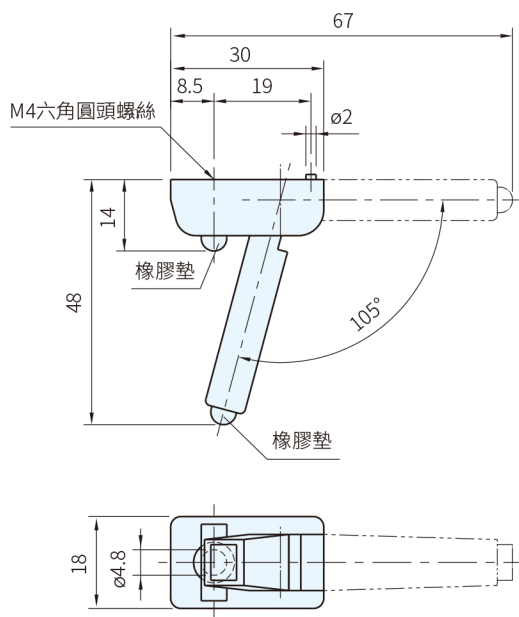

材質	顏色
強化塑膠	黑

GK-14.048.84S

GK-14.000.84S

品號	許容荷重/1對 (N)	質量 (g)	庫存
GK-14.048.84S	100	31	•
GK-14.000.84S		24	•

**SP** 特長

- 腳座可以折疊，重荷重用SNAP式腳座
- 裝置在機器的底面使儀器面板傾斜，適合操作及確認
- 橡膠墊的接地性和耐摩耗性佳
- 一般是成對使用之
- GK-14.048.84S包括2PCS有升降桿腳座及2PCS無升降桿腳座
- GK-14.000.84S包括4PCS無升降桿腳座

 訂貨：  交期：  天

GK-14.048.84S