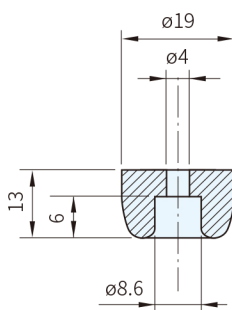

Type	材質	顏色
GG(TYPE A)	PVC	黑
GG(TYPE B.C)	NBR	

Type A

Type B

Type C

品號	型式	許容荷重 (N)	質量 (g)	庫存
GG-20.012.84	Type A	200	4	•
GG-14.010.84	Type B		2	•
GG-20.009.84	Type C		3	•

SP 特長

- Type A、Type B用螺絲鎖付
- Type C插入式腳座，附2.0~3.0mm墊圈