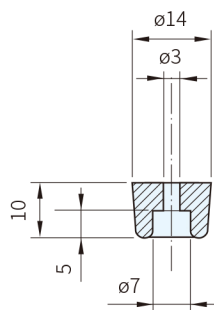

Type	材質	顏色
GG(TYPE A)	PVC	黑
GG(TYPE B.C)	NBR	

Type A

Type B

Type C

品號	型式	許容荷重 (N)	質量 (g)	庫存
GG-20.012.84	Type A	200	4	•
GG-14.010.84	Type B		2	•
GG-20.009.84	Type C		3	•

SP 特長

- Type A、Type B用螺絲鎖付
- Type C插入式腳座，附2.0~3.0mm墊圈