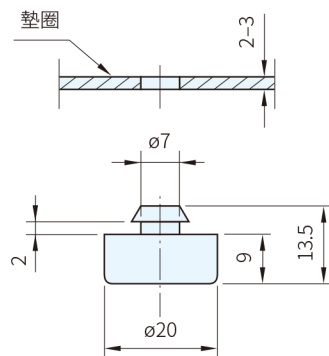

Type	材質	顏色
GG(TYPE A)	PVC	黑
GG(TYPE B.C)	NBR	

Type A

Type B

Type C

品號	型式	許容荷重 (N)	質量 (g)	庫存
GG-20.012.84	Type A	200	4	•
GG-14.010.84	Type B		2	•
GG-20.009.84	Type C		3	•

SP 特長

- Type A、Type B用螺絲鎖付
- Type C插入式腳座，附2.0~3.0mm墊圈

訂貨： 交期：

GG-20.012.84