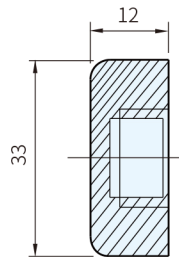

圖 1

圖 2

Type	本體 材質	橡膠墊 材質
圖 1	SUS303	橡膠
圖 2	SUS303	-

品號	備註	適用取手	質量 (g)	庫存
ER-33.0050.RO	圖 1	ER	21	·

品號	備註	質量 (g)	庫存
ER-33.0000.AK	圖 2	73.5	·

### SP 特長

· ER-33.0050.RO有橡膠墊，適合使用在玻璃門

訂貨：  交期：  天

ER-33.0050.RO