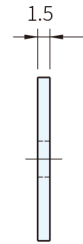

圖 1

圖 2

Type	本體 材質	橡膠墊 材質
圖 1	SUS303	橡膠
圖 2	SUS303	-

品號	備註	適用取手	質量 (g)	庫存
ER-33.0050.RO	圖 1	ER	21	·

品號	備註	質量 (g)	庫存
ER-33.0000.AK	圖 2	73.5	·

### SP 特長

· ER-33.0050.RO有橡膠墊，適合使用在玻璃門

訂貨：  交期：  天

ER-33.0050.RO