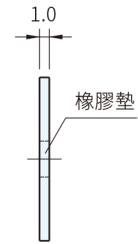

圖 1

圖 2

Type	本體 材質	橡膠墊 材質
圖 1	SUS303	橡膠
圖 2	SUS303	-

品號	備註	適用取手	質量 (g)	庫存
ER-33.0050.RO	圖 1	ER	21	·

品號	備註	質量 (g)	庫存
ER-33.0000.AK	圖 2	73.5	·

### SP 特長

· ER-33.0050.RO有橡膠墊，適合使用在玻璃門

訂貨：  交期：  天

ER-33.0050.RO