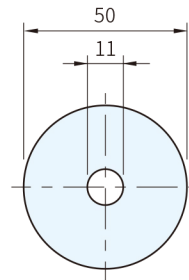

圖 1

圖 2

Type	本體 材質	橡膠墊 材質
圖 1	SUS303	橡膠
圖 2	SUS303	-

品號	備註	適用取手	質量 (g)	庫存
ER-33.0050.RO	圖 1	ER	21	·

品號	備註	質量 (g)	庫存
ER-33.0000.AK	圖 2	73.5	·