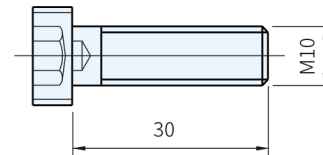

圖 1

圖 2

Type	本體 材質	橡膠墊 材質
圖 1	SUS303	橡膠
圖 2	SUS303	-

品號	備註	適用取手	質量 (g)	庫存
ER-33.0050.RO	圖 1	ER	21	·

品號	備註	質量 (g)	庫存
ER-33.0000.AK	圖 2	73.5	·

### SP 特長

· ER-33.0050.RO有橡膠墊，適合使用在玻璃門

訂貨：  交期：  天

ER-33.0050.RO