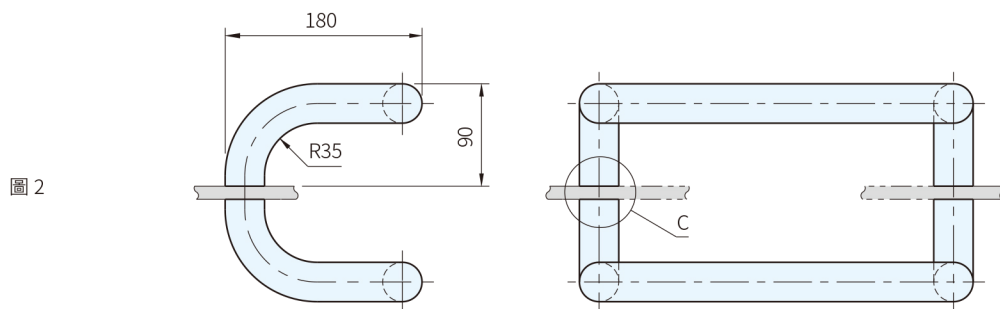

Type	取手 材質	襯套 材質
圖 1	SUS304	黃銅
圖 2	SUS304	黃銅

品號	備註	A	B	許容荷重 (N)	質量 (g)	庫存
ER-33.S350.DO	圖 1	350	6~20	500	1420	·
ER-33.S500.DO		500			1660	·
品號	備註	A	B	許容荷重 (N)	質量 (g)	庫存
ER-33.A350.DO	圖 2	350	6~20	500	1840	·
ER-33.A500.DO		500			2100	·

Wa 注意

- ER-33橡膠墊片請參閱本單元
- 1N=0.101972kgf

 訂貨： 交期： 天

ER-33.S350.DO