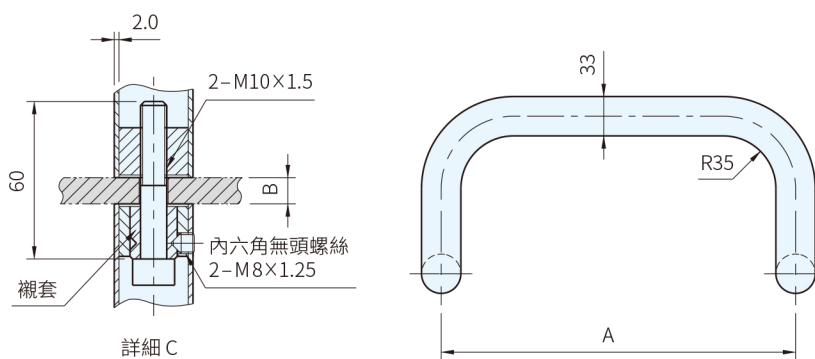

Type	取手 材質	襯套 材質
圖 1	SUS304	黃銅
圖 2	SUS304	黃銅

品號	備註	A	B	許容荷重 (N)	質量 (g)	庫存
ER-33.S350.DO	圖 1	350	6~20	500	1420	·
ER-33.S500.DO		500			1660	·
品號	備註	A	B	許容荷重 (N)	質量 (g)	庫存
ER-33.A350.DO	圖 2	350	6~20	500	1840	·
ER-33.A500.DO		500			2100	·

Wa 注意

- ER-33橡膠墊片請參閱本單元
- 1N=0.101972kgf

 訂貨： 交期： 天

ER-33.S350.DO