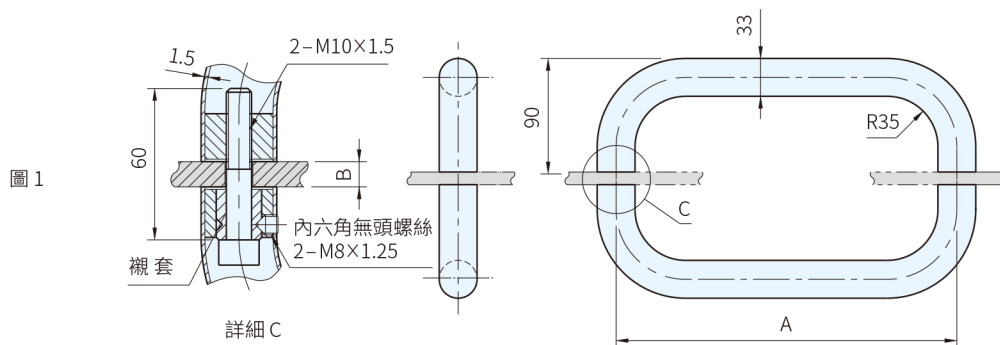

Type	取手 材質	襯套 材質
圖 1	SUS304	黃銅
圖 2	SUS304	黃銅

品號	備註	A	B	許容荷重 (N)	質量 (g)	庫存
ER-33.S350.DO	圖 1	350	6~20	500	1420	·
ER-33.S500.DO		500			1660	·
品號	備註	A	B	許容荷重 (N)	質量 (g)	庫存
ER-33.A350.DO	圖 2	350	6~20	500	1840	·
ER-33.A500.DO		500			2100	·

Wa 注意

- ER-33橡膠墊片請參閱本單元
- 1N=0.101972kgf

 訂貨： 交期： 天

ER-33.S350.DO