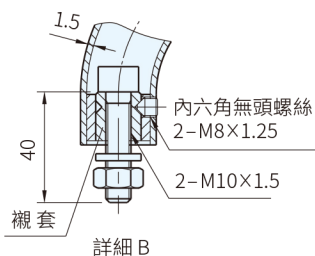

RoHS SUS

Type	取手 材質	牙部 材質	襯套 材質
圖 1	SUS304	黃銅	-
圖 2	SUS304	-	黃銅

品號	備註	A	許容荷重 (N)	質量 (g)	庫存
ER-33.S350.EG	圖 1	350	500	1015	•
ER-33.S500.EG		500		1010	•
品號	備註	A	許容荷重 (N)	質量 (g)	庫存
ER-33.S350.EK	圖 2	350	500	1044	•
ER-33.S500.EK		500		1218	•

Wa) 注意

- ER-33橡膠墊片請參閱本單元
- 1N=0.101972kgf

訂貨： 交期： 天

ER-33.S350.EG