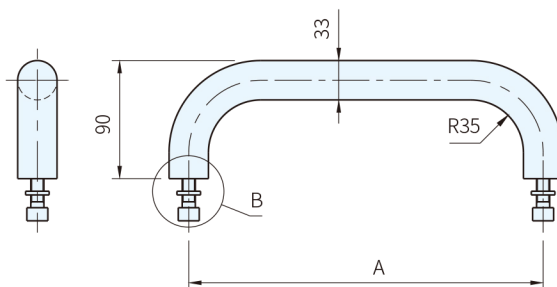

RoHS SUS

Type	取手 材質	牙部 材質	襯套 材質
圖 1	SUS304	黃銅	-
圖 2	SUS304	-	黃銅

品號	備註	A	許容荷重 (N)	質量 (g)	庫存
ER-33.S350.EG	圖 1	350	500	1015	•
ER-33.S500.EG		500		1010	•
品號	備註	A	許容荷重 (N)	質量 (g)	庫存
ER-33.S350.EK	圖 2	350	500	1044	•
ER-33.S500.EK		500		1218	•

Wa) 注意

- ER-33橡膠墊片請參閱本單元
- 1N=0.101972kgf

訂貨： 交期： 天

ER-33.S350.EG