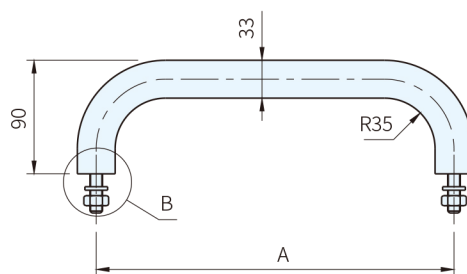

RoHS SUS

Type	取手 材質	牙部 材質	襯套 材質
圖 1	SUS304	黃銅	-
圖 2	SUS304	-	黃銅

品號	備註	A	許容荷重 (N)	質量 (g)	庫存
ER-33.S350.EG	圖 1	350	500	1015	•
ER-33.S500.EG		500		1010	•
品號	備註	A	許容荷重 (N)	質量 (g)	庫存
ER-33.S350.EK	圖 2	350	500	1044	•
ER-33.S500.EK		500		1218	•

Wa) 注意

- ER-33橡膠墊片請參閱本單元
- 1N=0.101972kgf

訂貨： 交期： 天

ER-33.S350.EG