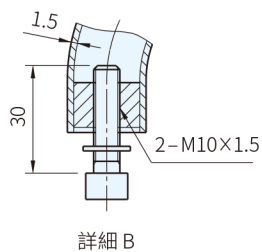

RoHS SUS

Type	取手 材質	牙部 材質	襯套 材質
圖 1	SUS304	黃銅	-
圖 2	SUS304	-	黃銅

品號	備註	A	許容荷重 (N)	質量 (g)	庫存
ER-33.S350.EG	圖 1	350	500	1015	•
ER-33.S500.EG		500		1010	•
品號	備註	A	許容荷重 (N)	質量 (g)	庫存
ER-33.S350.EK	圖 2	350	500	1044	•
ER-33.S500.EK		500		1218	•

Wa) 注意

- ER-33橡膠墊片請參閱本單元
- 1N=0.101972kgf

訂貨： 交期： 天

ER-33.S350.EG