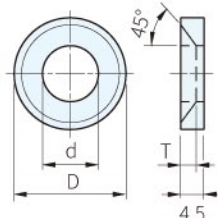

RoHS

PSBK

PSSK

PKS/PSPK

FE

材質	硬度
S45C	HRC45~54

品號		D	d	T	螺栓
TYPE	NO				
PSBK	4	10	4.2	3	M4
	4-4.5			4.5	
	5	12	5.2	3	M5
	5-4.5			4.5	
	6			14	
6-4.5	4.5				

品號		D	d	T	螺栓
TYPE	NO				
PSSK	4	10	4.5	2.5	M4
	5	13	5.5	3	M5

品號		A	B	C	d	T	螺栓			
TYPE	NO									
PKS	4-3	10	11	6	4.2	3	M4			
	4					4.5				
	5-3				12	14	7	5.2	3	M5
	5								4.5	
	6-3							14	14	7
6	4.5									
PSPK	4-3	11	11	5.5	4.2	3	M4			
	4					4.5				
	5-3				14	14	7	5.2	3	M5
	5								4.5	
	6-3							14	14	7
6	4.5									

品號		L	A	B
TYPE	NO			
FE	8	8	5	5
	10	10		
	12	12		
	15	15		
	20	20		
	25	25		
30	30			

訂貨： Type - NO 交期： 1 天
PKS - 4

PS 備註

- 特殊尺寸歡迎洽詢
- 本單元尚有其它尺寸平行鍵

EX 使用例