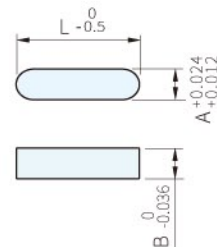

RoHS

PSBK

PSSK

PKS/PSPK

FE

材質	硬度
S45C	HRC45~54

品號		D	d	T	螺栓
TYPE	NO				
PSBK	4	10	4.2	3	M4
	4-4.5			4.5	
	5	12	5.2	3	M5
	5-4.5			4.5	
	6			14	
6-4.5	4.5				

品號		D	d	T	螺栓
TYPE	NO				
PSSK	4	10	4.5	2.5	M4
	5	13	5.5	3	M5

品號		A	B	C	d	T	螺栓			
TYPE	NO									
PKS	4-3	10	11	6	4.2	3	M4			
	4					4.5				
	5-3				12	14	7	5.2	3	M5
	5								4.5	
	6-3							14	14	7
6	4.5									
PSPK	4-3	11	11	5.5	4.2	3	M4			
	4					4.5				
	5-3				14	14	7	5.2	3	M5
	5								4.5	
	6-3							14	14	7
6	4.5									

品號		L	A	B
TYPE	NO			
FE	8	8	5	5
	10	10		
	12	12		
	15	15		
	20	20		
	25	25		
30	30			

訂貨： Type - NO 交期： 1 天
PKS - 4

PS 備註

- 特殊尺寸歡迎洽詢
- 本單元尚有其它尺寸平行鍵

EX 使用例