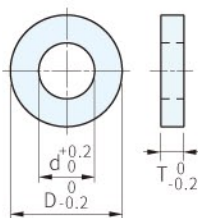

RoHS

PSBK

PSSK

PKS/PSPK

FE

材質	硬度
S45C	HRC45~54

品號		D	d	T	螺栓
TYPE	NO				
PSBK	4	10	4.2	3	M4
	4-4.5			4.5	
	5	12	5.2	3	M5
	5-4.5			4.5	
	6			14	
6-4.5	4.5				

品號		D	d	T	螺栓
TYPE	NO				
PSSK	4	10	4.5	2.5	M4
	5	13	5.5	3	M5

品號		A	B	C	d	T	螺栓			
TYPE	NO									
PKS	4-3	10	11	6	4.2	3	M4			
	4					4.5				
	5-3				12	14	7	5.2	3	M5
	5								4.5	
	6-3							14	14	7
6	4.5									
PSPK	4-3	11	11	5.5	4.2	3	M4			
	4					4.5				
	5-3				14	14	7	5.2	3	M5
	5								4.5	
	6-3							14	14	7
6	4.5									

品號		L	A	B
TYPE	NO			
FE	8	8	5	5
	10	10		
	12	12		
	15	15		
	20	20		
	25	25		
30	30			

訂貨： Type - NO 交期： 1 天
PKS - 4

PS 備註

- 特殊尺寸歡迎洽詢
- 本單元尚有其它尺寸平行鍵

EX 使用例