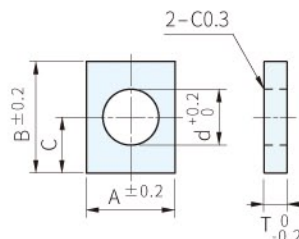

RoHS

PSBK

PSSK

PKS/PSPK

材質	硬度
S45C	HRC45~54