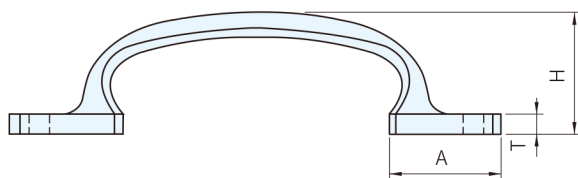

材質	處理
SUS304	鏡面拋光

品號	L	W	P	D	H	A	T	質量 (g)	庫存
5643.0010	120	20	105	5.5	30	29	5	90	·
5643.0012	130	22	115	5.5	33	30	6	120	·
5643.0014	145	25	125	6.5	34	35	6	155	·

**PS** 備註

· 髮絲紋拋光歡迎洽詢

訂貨：  交期：  天

5643.0010