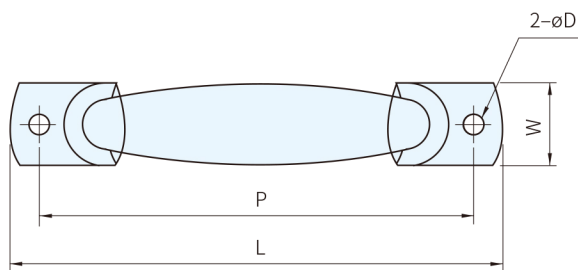

材質	處理
SUS304	鏡面拋光

品號	L	W	P	D	H	A	T	質量 (g)	庫存
5643.0010	120	20	105	5.5	30	29	5	90	·
5643.0012	130	22	115	5.5	33	30	6	120	·
5643.0014	145	25	125	6.5	34	35	6	155	·

**PS** 備註

· 髮絲紋拋光歡迎洽詢

訂貨：  交期：  天

5643.0010