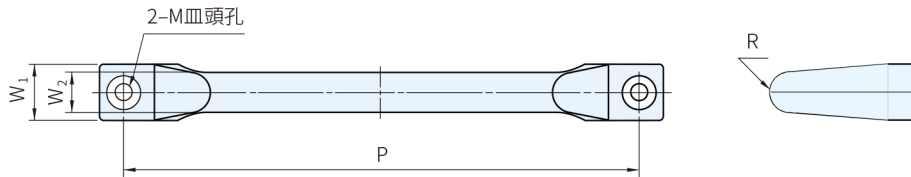

材質	處理
SUS304	鏡面拋光

品號	(L ₁)	L ₂	W ₁	W ₂	H ₁	(H ₂)	H ₃	P	M	荷重 (kgf)	質量 (g)	庫存
1096.0010	20	96	18	12	6	20	32	80	M4	30	100	·
1096.0012	23	116	18	12	6	20	32	100	M4		120	·
1096.0014	30	170	22	16	9	30	46	150	M6	50	310	·
1096.0016	30	220	22	16	9	30	46	200	M6		390	·