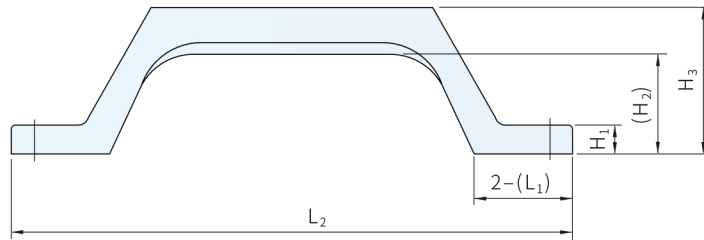

材質	處理
SUS304	鏡面拋光

品號	(L ₁)	L ₂	W ₁	W ₂	H ₁	(H ₂)	H ₃	P	M	荷重 (kgf)	質量 (g)	庫存
1096.0010	20	96	18	12	6	20	32	80	M4	30	100	·
1096.0012	23	116	18	12	6	20	32	100	M4		120	·
1096.0014	30	170	22	16	9	30	46	150	M6	50	310	·
1096.0016	30	220	22	16	9	30	46	200	M6		390	·