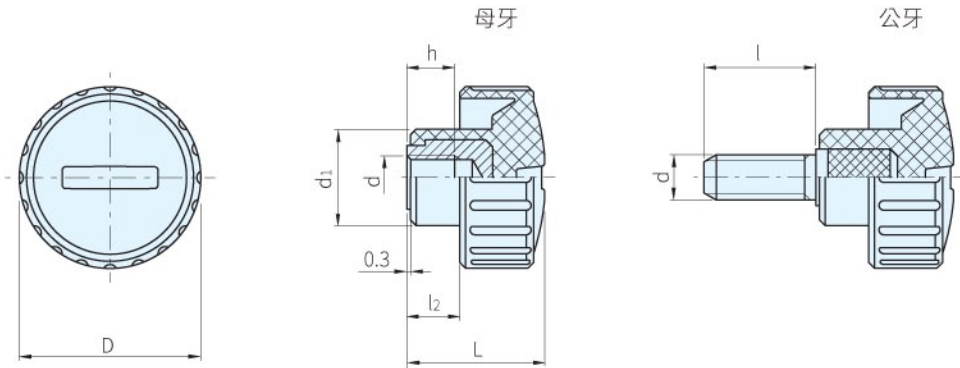

把手		母牙	公牙	
材質	顏色	材質	材質	處理
PA	消光黑	黃銅	鋼	鍍鋅

母牙 品 號	D	d _{6H}	L	d ₁	l ₂	h	質量 (g)	庫存
SELS-7310	12	M3	12	9.5	4	6	5	•
SELS-7311		M4					4	•
SELS-7312		M5					3	•
SELS-7320	16	M3	13.5	11	5	6	6	•
SELS-7321		M4					5	•
SELS-7322		M5					4	•

公牙 品 號	D	d _{6H}	L	d ₁	l	l ₂	質量 (g)	庫存
SELS-7337	12	M3	12	9.5	6	6	2	•
SELS-7338					10			•
SELS-7340					6			•
SELS-7341		10			3		•	
SELS-7343		16			4		•	
SELS-7344	16	M3	13.5	11	6	5	2	•
SELS-7347					10			•
SELS-7348					6			•
SELS-7350		10			3		•	
SELS-7351		16					•	
SELS-7356		10					6	•
SELS-7371		M5			10		6	•
SELS-7376	16		7	•				