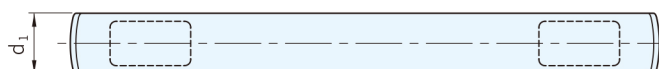

名稱	取手			取手座			蓋子		入子
	材質	處理	顏色	材質	處理	顏色	材質	顏色	材質
黑色	鋁合金	塗裝	黑						
銀灰	鋁合金	陽極	銀灰	鋁合金	塗裝	霧黑	塑膠	霧黑	鍍鋅鋼
不銹鋼	SUS304	霧亮	-						

鋁合金(黑) 品號	鋁合金(銀灰) 品號	不銹鋼 品號	d <sub>1</sub>	d <sub>2</sub>	l <sub>1</sub>	b	h
SGR666.4-010	SGR666.4-011	SGR666.4-012					
SGR666.4-020	SGR666.4-021	SGR666.4-022	M8				
SGR666.4-030	SGR666.4-031	SGR666.4-032	M6	500	94		
SGR666.4-040	SGR666.4-041	SGR666.4-042	M8				
SGR666.4-050	SGR666.4-051	SGR666.4-052	M6	600	98		
SGR666.4-060	SGR666.4-061	SGR666.4-062	M8				

鋁合金(黑) 品號	鋁合金(銀灰) 品號	不銹鋼 品號	l <sub>2</sub>	l <sub>3</sub>	l <sub>4</sub>	t min
SGR666.4-010	SGR666.4-011	SGR666.4-012				
SGR666.4-020	SGR666.4-021	SGR666.4-022	540	460	580	
SGR666.4-030	SGR666.4-031	SGR666.4-032				
SGR666.4-040	SGR666.4-041	SGR666.4-042	640	560	680	
SGR666.4-050	SGR666.4-051	SGR666.4-052				
SGR666.4-060	SGR666.4-061	SGR666.4-062				