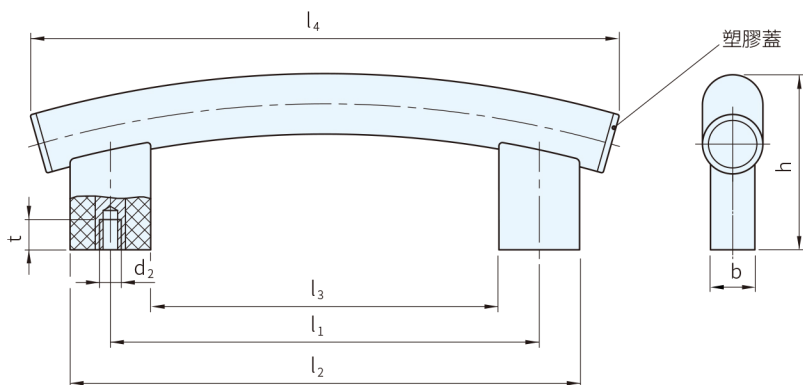

名稱	取手			取手座			蓋子		入子
	材質	處理	顏色	材質	處理	顏色	材質	顏色	材質
黑色	鋁合金	塗裝	黑						
銀灰	鋁合金	陽極	銀灰	鋁合金	塗裝	霧黑	塑膠	霧黑	鍍鋅鋼
不銹鋼	SUS304	霧亮	-						

鋁合金(黑) 品號	鋁合金(銀灰) 品號	不銹鋼 品號	d <sub>1</sub>	d <sub>2</sub>	l <sub>1</sub>	b	h
SGR666.4-010	SGR666.4-011	SGR666.4-012					
SGR666.4-020	SGR666.4-021	SGR666.4-022	M8				
SGR666.4-030	SGR666.4-031	SGR666.4-032	M6	500	94		
SGR666.4-040	SGR666.4-041	SGR666.4-042	M8				
SGR666.4-050	SGR666.4-051	SGR666.4-052	M6	600	98		
SGR666.4-060	SGR666.4-061	SGR666.4-062	M8				