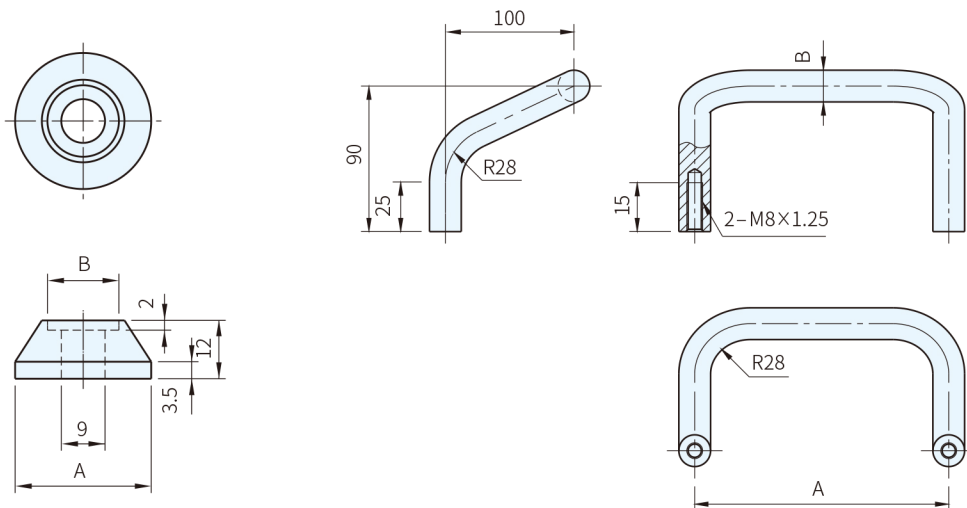

本體		
材質	處理	顏色
鋁合金	陽極	黑

取手 品號	A	B	許容荷重 (N)	質量 (g)	庫存
KG-16.200.14	200	16	500	240	•
KG-16.250.14	250			270	•
KG-16.300.14	300			300	•
KG-16.350.14	350			320	•
KG-16.400.14	400			350	•
KG-16.450.14	450			370	•
KG-18.500.14	500	18		520	△
KG-18.550.14	550			560	
KG-18.600.14	600			590	
KG-18.650.14	650			630	

訂貨： 交期： 天 ·
 KG-16.200.14 天 △

墊圈 品號	適用控制箱取手	A	B	質量 (g)	庫存
KG-16.000.04	KG-16.200.14~KG-16.450.14	28	16.2	26	•
KG-18.000.04	KG-18.500.14~KG-18.650.14	30	18.2	28	•

SP 特長

- 此墊圈和KG控制箱取手配合使用
- 1包裝2PCS

訂貨： 交期： 天
 KG-16.000.04