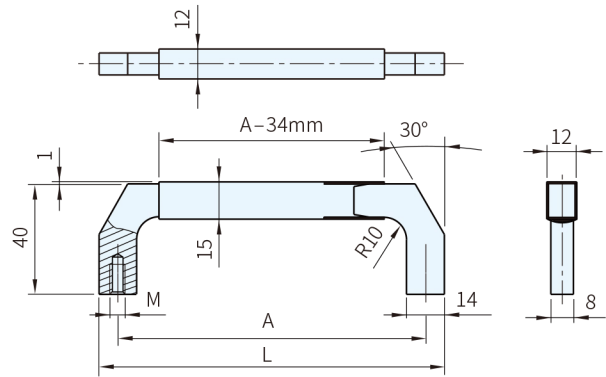

RoHS

AS-08

AS-12

取手			取手座		
材質	處理	顏色	材質	處理	顏色
鋁合金	陽極	黑	鋁合金	陽極	銀・黑

銀色(取手座)		黑色(取手座)		A	L	M	質量(g)
品號	庫存	品號	庫存				
AS-08.100.N04	·	AS-08.100.S04	·	100	114	M4×8	49
AS-08.120.N04	·	AS-08.120.S04	·	120	134		54
AS-08.180.N04	·	AS-08.180.S04	·	180	194		69
AS-08.200.N04	·	AS-08.200.S04	·	200	214		74
AS-08.235.N04	·	AS-08.235.S04	·	235	249		83

銀色(取手座)		黑色(取手座)		A	L	M	質量(g)
品號	庫存	品號	庫存				
AS-12.100.N04	·	AS-12.100.S04	·	100	114	M5×10	65
AS-12.120.N04	·	AS-12.120.S04	·	120	134		70
AS-12.180.N04	·	AS-12.180.S04	·	180	194		85
AS-12.200.N04	·	AS-12.200.S04	·	200	214		90
AS-12.235.N04	·	AS-12.235.S04	·	235	249		99