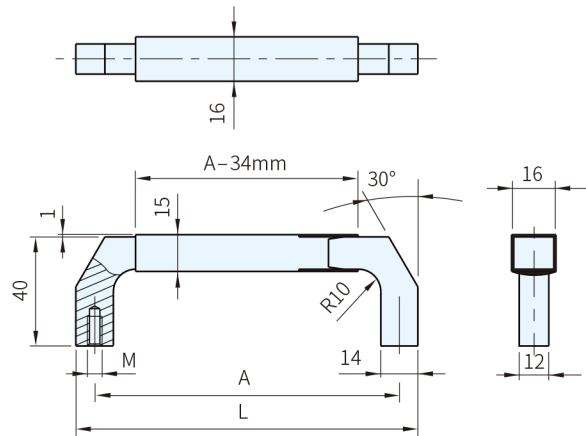

RoHS

AS-08

AS-12

取手			取手座		
材質	處理	顏色	材質	處理	顏色
鋁合金	陽極	黑	鋁合金	陽極	銀・黑

銀色(取手座)		黑色(取手座)		A	L	M	質量(g)
品號	庫存	品號	庫存				
AS-08.100.N04	·	AS-08.100.S04	·	100	114	M4×8	49
AS-08.120.N04	·	AS-08.120.S04	·	120	134		54
AS-08.180.N04	·	AS-08.180.S04	·	180	194		69
AS-08.200.N04	·	AS-08.200.S04	·	200	214		74
AS-08.235.N04	·	AS-08.235.S04	·	235	249		83

銀色(取手座)		黑色(取手座)		A	L	M	質量(g)
品號	庫存	品號	庫存				
AS-12.100.N04	·	AS-12.100.S04	·	100	114	M5×10	65
AS-12.120.N04	·	AS-12.120.S04	·	120	134		70
AS-12.180.N04	·	AS-12.180.S04	·	180	194		85
AS-12.200.N04	·	AS-12.200.S04	·	200	214		90
AS-12.235.N04	·	AS-12.235.S04	·	235	249		99