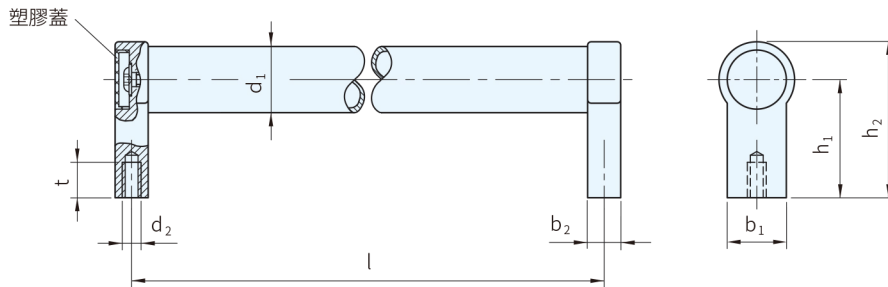

取手			取手座			蓋子	
材質	處理	顏色	材質	處理	顏色	材質	顏色
鋁合金	塗裝	黑	鋅合金	塗裝	黑	塑膠	淺灰
鋁合金	陽極	銀灰					

黑色		銀灰色		d ₁	l ±0.2	d2	b ₁	b ₂	h ₁	h ₂	t min
品號	庫存	品號	庫存								
SGR333.1-010	•	SGR333.1-011	•	20	180	M6	24	12	42	54	12
SGR333.1-020	•	SGR333.1-021	•		200						
SGR333.1-030	•	SGR333.1-031	•		250						
SGR333.1-040	•	SGR333.1-041	•		300						
SGR333.1-050	•	SGR333.1-051	•		400						
SGR333.1-060	•	SGR333.1-061	•	28	200	M8	25	14	50	66	14
SGR333.1-070	•	SGR333.1-071	•		250						
SGR333.1-080	•	SGR333.1-081	•		300						
SGR333.1-090	△	SGR333.1-091	△		400						
SGR333.1-100	△	SGR333.1-101	△		500						
SGR333.1-110		SGR333.1-111		600	30	M8	27	17	51	68	15
SGR333.1-120		SGR333.1-121		200							
SGR333.1-130		SGR333.1-131		300							
SGR333.1-140	△	SGR333.1-141	△	400							
SGR333.1-150		SGR333.1-151		500							
SGR333.1-160		SGR333.1-161		600							
SGR333.1-170		SGR333.1-171		1000							