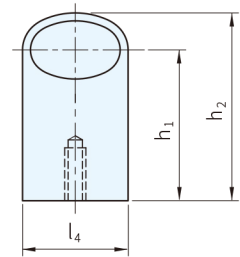

名稱	取手			取手座			蓋子	
	材質	處理	顏色	材質	處理	顏色	材質	顏色
黑色	鋁合金	塗裝	黑	鋅合金	塗裝	黑	塑膠	淺灰
銀灰	鋁合金	陽極	銀灰	鋅合金	塗裝	黑	塑膠	淺灰

鋁合金(黑)		鋁合金(銀灰)		b	l ₁ ±0.5	a	d	h ₁	h ₂	l ₂	l ₃	l ₄	t min
品號	庫存	品號	庫存										
SGR334-010	•	SGR334-011	•	36	200	24	M8	57	71	222	178	40	15
SGR334-020	•	SGR334-021	•		250					228			
SGR334-030	•	SGR334-031	•		300					278			
SGR334-040	•	SGR334-041	•		350					328			
SGR334-050	△	SGR334-051	△		400					378			
SGR334-060		SGR334-061			500					478			
SGR334-070		SGR334-071			600					578			
SGR334-080		SGR334-081			800					778			