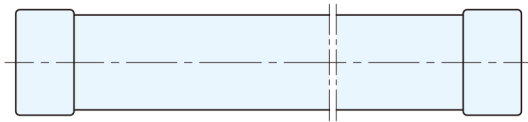

名稱	取手			取手座			蓋子	
	材質	處理	顏色	材質	處理	顏色	材質	顏色
黑色	鋁合金	塗裝	黑	鋅合金	塗裝	黑	塑膠	淺灰
銀灰	鋁合金	陽極	銀灰	鋅合金	塗裝	黑	塑膠	淺灰

鋁合金(黑)		鋁合金(銀灰)		b	l ₁ ±0.5	a	d	h ₁	h ₂	l ₂	l ₃	l ₄	t min
品號	庫存	品號	庫存										
SGR334-010	•	SGR334-011	•	36	200	24	M8	57	71	222	178	40	15
SGR334-020	•	SGR334-021	•		250					228			
SGR334-030	•	SGR334-031	•		300					278			
SGR334-040	•	SGR334-041	•		350					328			
SGR334-050	△	SGR334-051	△		400					378			
SGR334-060		SGR334-061			500					478			
SGR334-070		SGR334-071			600					578			
SGR334-080		SGR334-081			800					778			