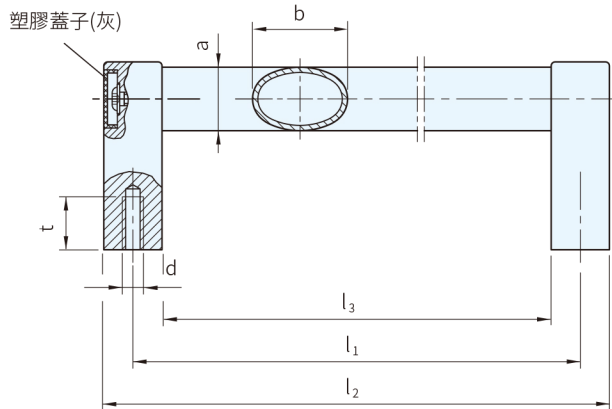

名稱	取手			取手座			蓋子	
	材質	處理	顏色	材質	處理	顏色	材質	顏色
黑色	鋁合金	塗裝	黑	鋅合金	塗裝	黑	塑膠	淺灰
銀灰	鋁合金	陽極	銀灰	鋅合金	塗裝	黑	塑膠	淺灰

鋁合金(黑)		鋁合金(銀灰)		b	l ₁ ±0.5	a	d	h ₁	h ₂	l ₂	l ₃	l ₄	t min
品號	庫存	品號	庫存										
SGR334-010	•	SGR334-011	•	36	200	24	M8	57	71	222	178	40	15
SGR334-020	•	SGR334-021	•		250					228			
SGR334-030	•	SGR334-031	•		300					278			
SGR334-040	•	SGR334-041	•		350					328			
SGR334-050	△	SGR334-051	△		400					378			
SGR334-060		SGR334-061			500					478			
SGR334-070		SGR334-071			600					578			
SGR334-080		SGR334-081			800					778			

PS 備註

・特殊長度取手，歡迎洽詢

訂貨： 交期： 天 ·
SGR334-010 天 △