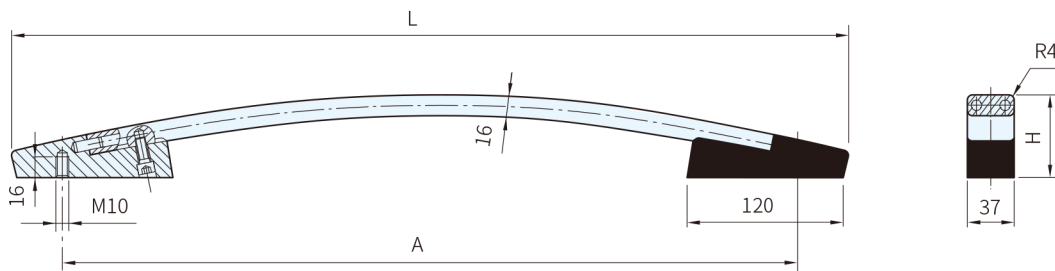

名稱	銀色			黑色		
	材質	處理	顏色	材質	處理	顏色
取手	鋁合金	陽極	銀	鋁合金	塗裝	黑
取手座	鋁合金	塗裝	黑	鋁合金	塗裝	黑

銀色 品號	黑色 品號	A	L	H	許容荷重 (N)
GM-36.600.01	GM-36.600.54	600	678	60	
GM-36.800.01	GM-36.800.54	800	878	69	
GM-36.1000.01	GM-36.1000.54	1000	1078	81	