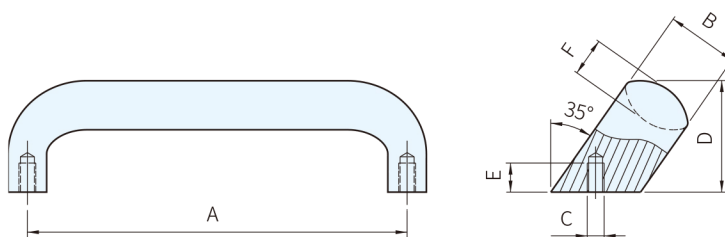

材質	處理	顏色
鋁合金	陽極	銀・黑

銀 色		黑 色		A	B	C	D	E	F
品 號	庫 存	品 號	庫 存						
MH-20.112.01	·	MH-20.112.04	·	112	20	M6	48	10	13
MH-20.120.01	·	MH-20.120.04	·	120					
MH-20.128.01	·	MH-20.128.04	·	128					
MH-26.120.01	·	MH-26.120.04	·	120	26	M8	54	12	17
MH-26.128.01	·	MH-26.128.04	·	128					
MH-26.160.01	·	MH-26.160.04	·	160					