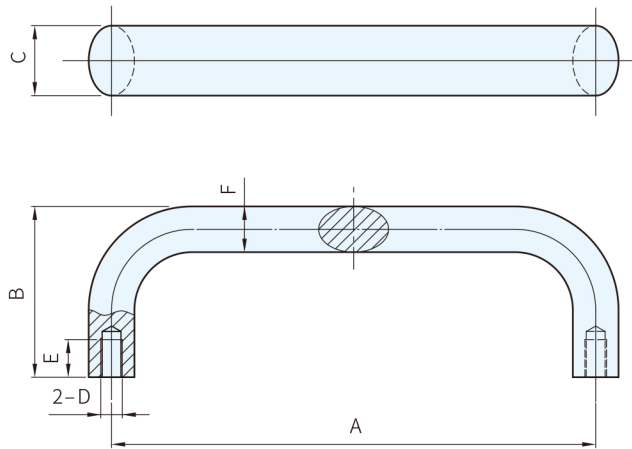

材質	處理	顏色
鋁合金	陽極	銀・黑

銀色		黑色		A	B	C	D	E	F
品號	庫存	品號	庫存						
MO-164.100.38-01	•	MO-164.100.38-04	•	100	38	15.8	M4	8	8.5
MO-164.112.38-01	•	MO-164.112.38-04	•	112					
MO-164.120.38-01	•	MO-164.120.38-04	•	120					
MO-164.128.38-01	•	MO-164.128.38-04	•	128					
MO-206.100.50-01	•	MO-206.100.50-04	•	100	50	20.0	M6	12	13
MO-206.112.50-01	•	MO-206.112.50-04	•	112					
MO-206.120.50-01	•	MO-206.120.50-04	•	120					
MO-206.128.50-01	•	MO-206.128.50-04	•	128					
MO-206.160.50-01	•	MO-206.160.50-04	•	160	55	26.0	M8	14	17
MO-268.112.55-01	•	MO-268.112.55-04	•	112					
MO-268.120.55-01	•	MO-268.120.55-04	•	120					
MO-268.128.55-01	•	MO-268.128.55-04	•	128					
MO-268.160.55-01	•	MO-268.160.55-04	•	160	180				
MO-268.180.55-01	•	MO-268.180.55-04	•	180					