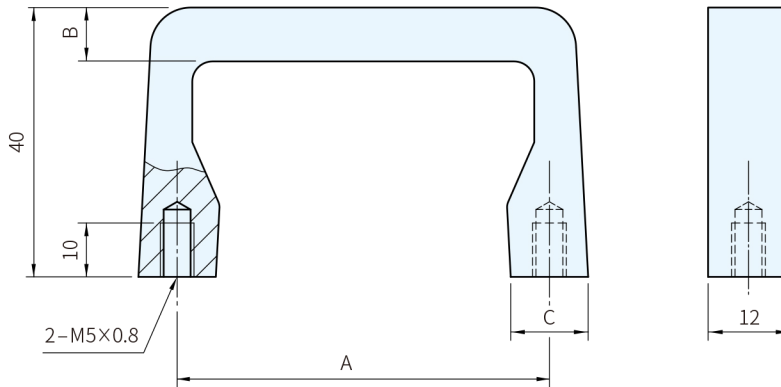

取手		
材質	處理	顏色
鋁合金	陽極	銀・黑

銀色 品號	庫存	黑色 品號	庫存	A	B	C
SS1-12.025.05-01	•	SS1-12.025.05-04	•	25	4.5	11
SS1-12.055.05-01	•	SS1-12.055.05-04	•	55		
SS1-12.088.05-01	•	SS1-12.088.05-04	•	88	7.5	14
SS1-12.130.05-01	•	SS1-12.130.05-04	•	130		