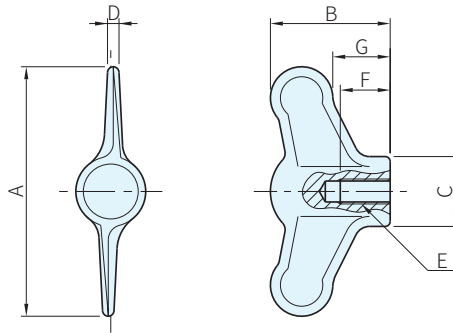

材質  
SUS304

品號	A	B	C	D	E	F	G	質量 g	庫存
WK50-SUS	50	24	14	2.3	M5×0.8	10	11.5	35	△
WK50A-SUS					M6×1				△
WK75-SUS	75	35	21	3.4	M8×1.25	14	16.5	121	△
WK75A-SUS					M10×1.5				△

訂貨：  交期：  天

WK50-SUS