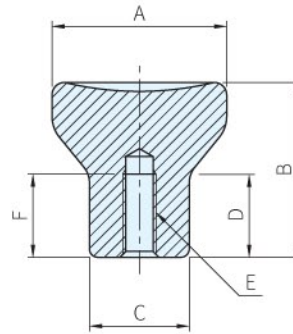

KK

WK

Type	把手 材質
KK	SUS303
WK	

品號	A	B	C	D	E	F	質量 (g)	庫存
KK20-SUS	21	21	12	10	M4×0.7	8	30	△
KK20A-SUS					M5×0.8	10		△
KK25-SUS	25	25	14	12	M6×1	14	49	△
KK32-SUS	33	33	18	15	M8×1.25	14	113	△

品號	A	B	C	D	E	F	G	質量 (g)	庫存
WK50-SUS	50	24	14	2.3	M5×0.8	10	11.5	35	△
WK50A-SUS					M6×1				△
WK75-SUS	75	35	21	3.4	M8×1.25	14	16.5	121	△
WK75A-SUS					M10×1.5				△