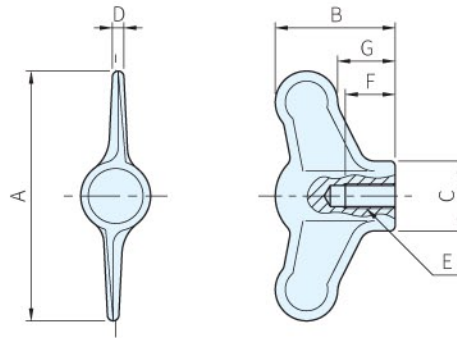

KK

WK

Type	把手 材質
KK	SUS303
WK	

品號	A	B	C	D	E	F	質量 (g)	庫存
KK20-SUS	21	21	12	10	M4×0.7	8	30	△
KK20A-SUS					M5×0.8	10		△
KK25-SUS	25	25	14	12	M6×1	14	49	△
KK32-SUS	33	33	18	15	M8×1.25	14	113	△

品號	A	B	C	D	E	F	G	質量 (g)	庫存
WK50-SUS	50	24	14	2.3	M5×0.8	10	11.5	35	△
WK50A-SUS					M6×1				△
WK75-SUS	75	35	21	3.4	M8×1.25	14	16.5	121	△
WK75A-SUS					M10×1.5				△