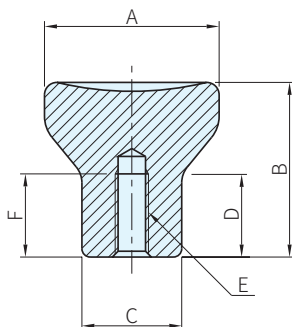

材質
SUS303

品號	A	B	C	D	E	F	質量 g	庫存
KK20-SUS	21	21	12	10	M4×0.7	8	30	△
KK20A-SUS					M5×0.8	10		△
KK25-SUS	25	25	14	12	M6×1		49	△
KK32-SUS	33	33	18	15	M8×1.25	14	113	△

訂貨：  交期：  天  
KK20-SUS