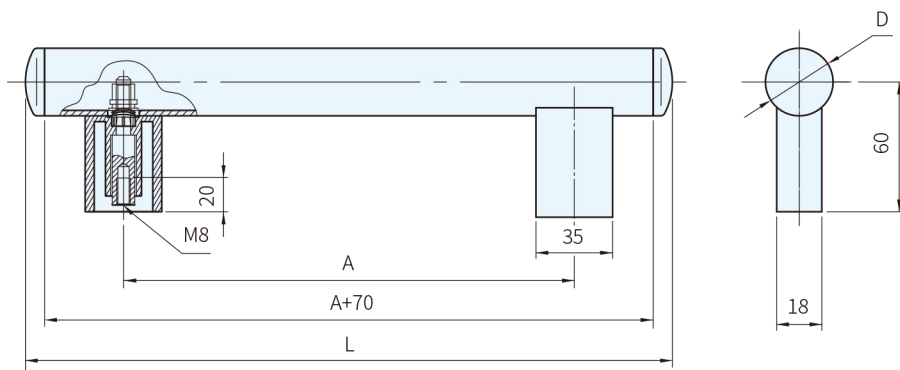

SUS

名稱	鋁合金		不銹鋼	
	材質	顏色	材質	處理
管子	鋁合金	銀・黑	SUS304	拋光研磨
腳座、管蓋	PA6	-	-	-
入子	鋼	-	-	-

鋁合金(銀)		庫存	鋁合金(黑)		庫存	SUS304		庫存	A	L
品號			品號			品號				
UC-30.200.01	30	•	UC-30.200.04	30	•	UC-32.200.37	32	•	200	278
UC-30.250.01			UC-30.250.04			UC-32.250.37			250	328
UC-30.300.01			UC-30.300.04			UC-32.300.37			300	378
UC-30.350.01			UC-30.350.04			UC-32.350.37			350	428
UC-30.400.01			UC-30.400.04			UC-32.400.37			400	478
UC-30.500.01			UC-30.500.04			UC-32.500.37			500	578
UC-30.600.01			UC-30.600.04			UC-32.600.37			600	678

**Wa** 注意

・特殊尺寸及顏色接受訂製，歡迎洽詢

訂貨：  交期：

UC-30.200.01