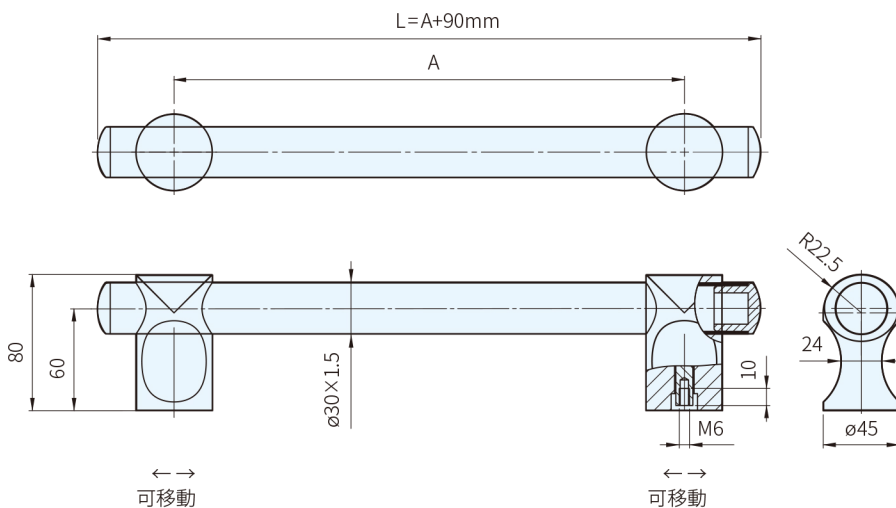

鋁合金				不銹鋼	
名稱	材質	處理	顏色	材質	顏色
取手	鋁合金	陽極	銀・黑	SUS304	-
取手座	PA6	-	黑	PA6	黑
管蓋		-	黑		黑

VR-20

VR-30

Type	鋁合金(銀色)	鋁合金(黑色)	SUS304	L	A	許容荷重 (N)	取手座	管蓋	
	品號	品號	品號				品號	品號	
VR-20	VR-20.200.S01	VR-20.200.S04	VR-20.200.S37	260	200	800	VR-20.000.84	RK-VR.020.9005	
	VR-20.250.S01	VR-20.250.S04	VR-20.250.S37	310	250				
	VR-20.300.S01	VR-20.300.S04	VR-20.300.S37	360	300				
VR-30	VR-30.300.S01	VR-30.300.S04	VR-30.300.S37	390	300		800	VR-30.000.84	RK-VR.030.9005
	VR-30.400.S01	VR-30.400.S04	VR-30.400.S37	490	400				
	VR-30.500.S01	VR-30.500.S04	VR-30.500.S37	590	500				

Wa 注意

- 取手座、管蓋可以個別購買
- 1N=0.101972kgf

訂貨： 交期： 天

VR-20.200.S01