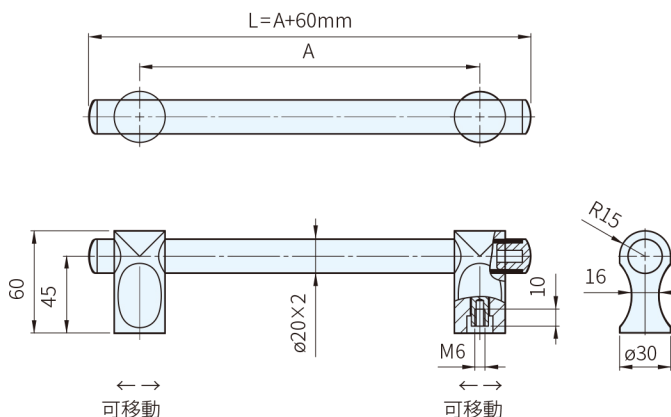

鋁合金				不銹鋼	
名稱	材質	處理	顏色	材質	顏色
取手	鋁合金	陽極	銀・黑	SUS304	-
取手座	PA6	-	黑	PA6	黑
管蓋		-	黑		黑

VR-20

VR-30

Type	鋁合金(銀色)	鋁合金(黑色)	SUS304	L	A	許容荷重 (N)	取手座	管蓋	
	品號	品號	品號				品號	品號	
VR-20	VR-20.200.S01	VR-20.200.S04	VR-20.200.S37	260	200	800	VR-20.000.84	RK-VR.020.9005	
	VR-20.250.S01	VR-20.250.S04	VR-20.250.S37	310	250				
	VR-20.300.S01	VR-20.300.S04	VR-20.300.S37	360	300				
VR-30	VR-30.300.S01	VR-30.300.S04	VR-30.300.S37	390	300		800	VR-30.000.84	RK-VR.030.9005
	VR-30.400.S01	VR-30.400.S04	VR-30.400.S37	490	400				
	VR-30.500.S01	VR-30.500.S04	VR-30.500.S37	590	500				

Wa 注意

- 取手座、管蓋可以個別購買
- 1N=0.101972kgf

訂貨： 交期： 天

VR-20.200.S01