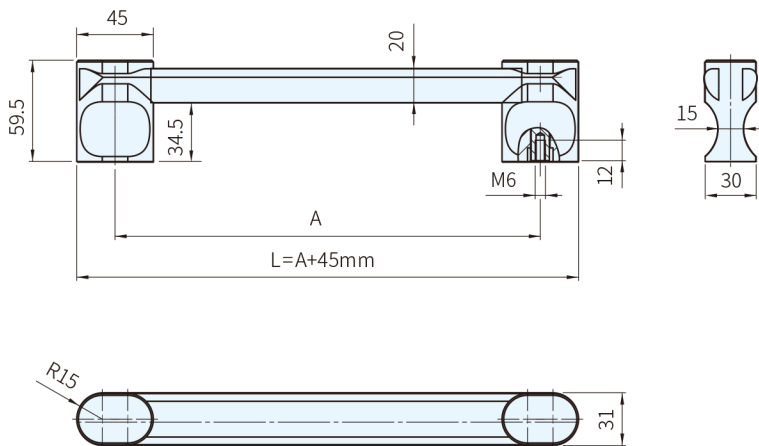

取手			取手座	
材質	處理	顏色	材質	顏色
鋁合金	陽極	銀・黑	工程塑膠	黑

銀色 品號	黑色 品號	A	許容荷重 (N)
VM-30.200.S11	VM-30.200.S14	200	800
VM-30.250.S11	VM-30.250.S14	250	
VM-30.300.S11	VM-30.300.S14	300	

訂貨： 交期：

VM-30.200.S11