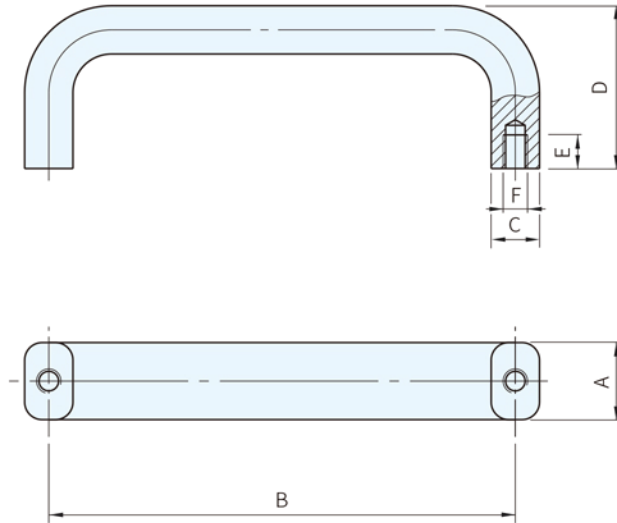

材質
不銹鋼

品號	A	B	C	D	E	F	質量 (g)	庫存
1098.112	20	112	9	45	10	M6	277	•
1098.117		117					285	•
1098.128		128					309	•

訂貨： 交期：
1098.112