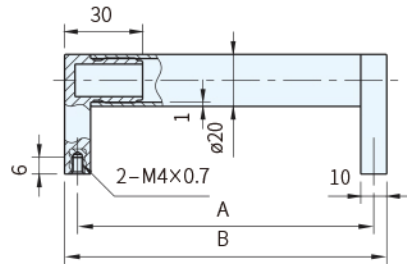

RoHS SUS

SR-20

SR-30

取手	取手座		牙部
材質	材質	顏色	材質
SUS304	PA+玻纖	霧黑	黃銅

品號	A	B	許容荷重 (N)	質量 (g)
SR-20.150.S37	150	160	800	90
SR-20.200.S37	200	210		114
SR-20.250.S37	250	260		138
SR-20.300.S37	300	310		162
SR-20.350.S37	350	360		186
SR-20.400.S37	400	410		210

品號	A	B	許容荷重 (N)	質量 (g)
SR-30.150.S37	150	165	800	208
SR-30.200.S37	200	215		261
SR-30.250.S37	250	265		314
SR-30.300.S37	300	315		367
SR-30.350.S37	350	365		420
SR-30.400.S37	400	415		473
SR-30.500.S37	500	515		580
SR-30.600.S37	600	615		686