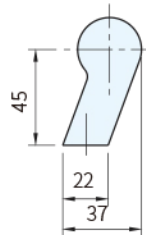

RoHS SUS

SR-20

SR-30

取手	取手座		牙部
材質	材質	顏色	材質
SUS304	PA+玻纖	霧黑	黃銅

品號	A	B	許容荷重 (N)	質量 (g)
SR-20.150.S37	150	160	800	90
SR-20.200.S37	200	210		114
SR-20.250.S37	250	260		138
SR-20.300.S37	300	310		162
SR-20.350.S37	350	360		186
SR-20.400.S37	400	410		210

品號	A	B	許容荷重 (N)	質量 (g)
SR-30.150.S37	150	165	800	208
SR-30.200.S37	200	215		261
SR-30.250.S37	250	265		314
SR-30.300.S37	300	315		367
SR-30.350.S37	350	365		420
SR-30.400.S37	400	415		473
SR-30.500.S37	500	515		580
SR-30.600.S37	600	615		686