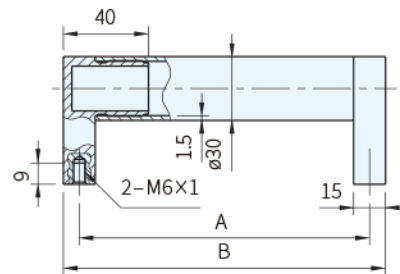

RoHS SUS

SR-20

SR-30

取手	取手座		牙部
材質	材質	顏色	材質
SUS304	PA+玻纖	霧黑	黃銅

品號	A	B	許容荷重 (N)	質量 (g)
SR-20.150.S37	150	160	800	90
SR-20.200.S37	200	210		114
SR-20.250.S37	250	260		138
SR-20.300.S37	300	310		162
SR-20.350.S37	350	360		186
SR-20.400.S37	400	410		210

品號	A	B	許容荷重 (N)	質量 (g)
SR-30.150.S37	150	165	800	208
SR-30.200.S37	200	215		261
SR-30.250.S37	250	265		314
SR-30.300.S37	300	315		367
SR-30.350.S37	350	365		420
SR-30.400.S37	400	415		473
SR-30.500.S37	500	515		580
SR-30.600.S37	600	615		686