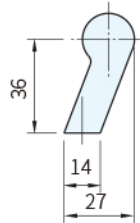

RoHS SUS

SR-20

SR-30

取手	取手座		牙部
材質	材質	顏色	材質
SUS304	PA+玻纖	霧黑	黃銅

品號	A	B	許容荷重 (N)	質量 (g)
SR-20.150.S37	150	160	800	90
SR-20.200.S37	200	210		114
SR-20.250.S37	250	260		138
SR-20.300.S37	300	310		162
SR-20.350.S37	350	360		186
SR-20.400.S37	400	410		210

品號	A	B	許容荷重 (N)	質量 (g)
SR-30.150.S37	150	165	800	208
SR-30.200.S37	200	215		261
SR-30.250.S37	250	265		314
SR-30.300.S37	300	315		367
SR-30.350.S37	350	365		420
SR-30.400.S37	400	415		473
SR-30.500.S37	500	515		580
SR-30.600.S37	600	615		686