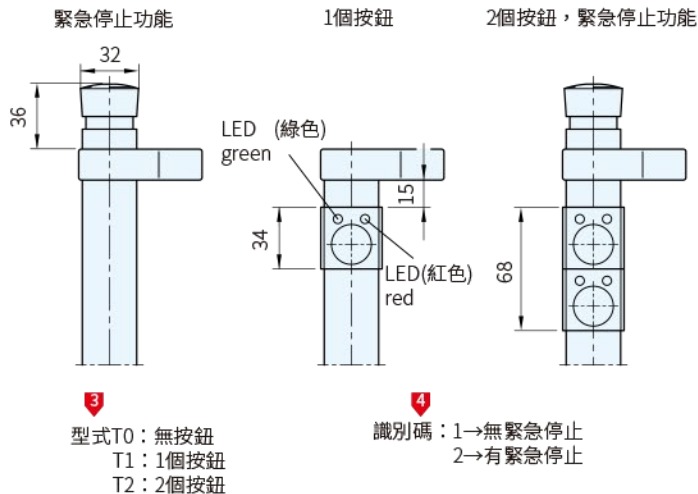

名稱	取手			取手座			蓋子	
	材質	處理	顏色	材質	處理	顏色	材質	顏色
黑色	鋁合金	塗裝	黑	鋅壓鑄	塗裝	黑	塑膠	淺灰
銀灰	Ø30×1.5	陽極	銀灰					

型式	l ±0.2	d	b <sub>1</sub>	b <sub>2</sub>	h <sub>1</sub>	h <sub>2</sub>	t min	庫存
SGR331	200	M8	27	17	51	68	15	△
	300							

### Te. 技術資料

具有CE標籤

緊急停止：

解除按鈕：

啟動按鈕：

按鈕顏色：

開關電壓：

操作電壓(LEDs)：  
端子：

腳位：

保護等級：

電源線(選購品)：

雙通道

狀態切換

雙LED, 紅色、綠色

標示

附三種不同顏色提供替換:紅、綠、藍

max.30V AC  
max.1.5A

24 V DC±15%  
M12×1, 12腳

IP 67

Socket for  
plug connection  
M12×1, 12-pole

直頭 G

90°頭W

長度 5m  
10m

狀態切換