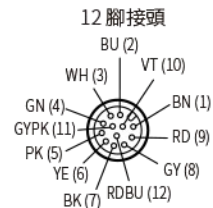

腳位：

保護等級：

電源線(選購品)：

雙通道

狀態切換

雙LED, 紅色、綠色

標示

附三種不同顏色提供替換:紅、綠、藍

max.30V AC  
max.1.5A

24 V DC±15%  
M12×1, 12腳

IP 67

Socket for  
plug connection  
M12×1, 12-pole

直頭 G

90°頭W

長度 5m  
10m

狀態切換

標示

電源線需另外訂購，歡迎洽詢

Cable connection  
SGR 330-M12X1-12-G- 5  
G-10

Cable connection  
SGR 330-M12X1-12-W- 5  
W-10