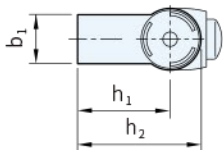

名稱	取手			取手座			蓋子	
	材質	處理	顏色	材質	處理	顏色	材質	顏色
黑色	鋁合金	塗裝	黑	鋅壓鑄	塗裝	黑	塑膠	淺灰
銀灰	Ø30×1.5	陽極	銀灰					

型式	l ±0.2	d	b <sub>1</sub>	b <sub>2</sub>	h <sub>1</sub>	h <sub>2</sub>	t min	庫存
SGR331	200	M8	27	17	51	68	15	△
	300							

max.30V AC  
max.1.5A

24 V DC±15%  
M12×1, 12腳

IP 67

Socket for  
plug connection  
M12×1, 12-pole

直頭 G

90°頭W

長度 5m  
10m

狀態切換