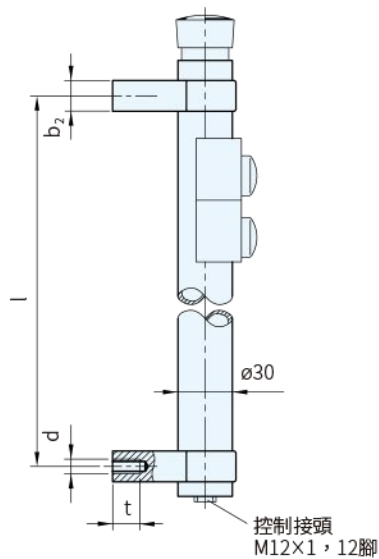

名稱	取手			取手座			蓋子	
	材質	處理	顏色	材質	處理	顏色	材質	顏色
黑色	鋁合金	塗裝	黑	鋅壓鑄	塗裝	黑	塑膠	淺灰
銀灰	Ø30×1.5	陽極	銀灰					

型式	l ±0.2	d	b <sub>1</sub>	b <sub>2</sub>	h <sub>1</sub>	h <sub>2</sub>	t min	庫存
SGR331	200	M8	27	17	51	68	15	△
	300							

max.30V AC  
max.1.5A

24 V DC±15%  
M12×1, 12腳

IP 67

Socket for  
plug connection  
M12×1, 12-pole

直頭 G

90°頭W

長度 5m  
10m

狀態切換

標示

電源線需另外訂購，歡迎洽詢

Cable connection  
SGR 330-M12X1-12-G- 5  
G-10

Cable connection  
SGR 330-M12X1-12-W- 5  
W-10