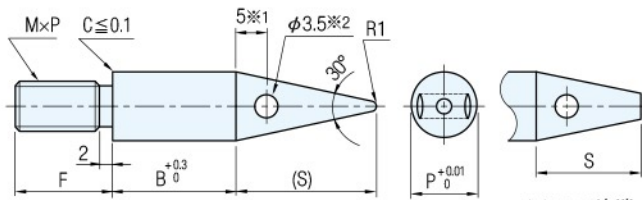

RoHS

PDBD (P尺寸固定)

※1 PDBD6為2

※2 PDBD6為2.5

※PDBD前端
為上述形狀

材質	硬度
SKS93	37~43HRC

EX. 使用例

M × P	F	S	外螺紋固定型		B	單價	
			品號	P			
5 × 0.8	12	10	PDBD (P尺寸固定)	6	5 10	•	
6 × 1.0				8		•	
8 × 1.25	15	15		9	10 15	•	
10 × 1.5				10		•	
12 × 1.75				14		15 20	•
				15			•
16 × 2.0	25	20	16	20 25	•		
			20		25 30	•	