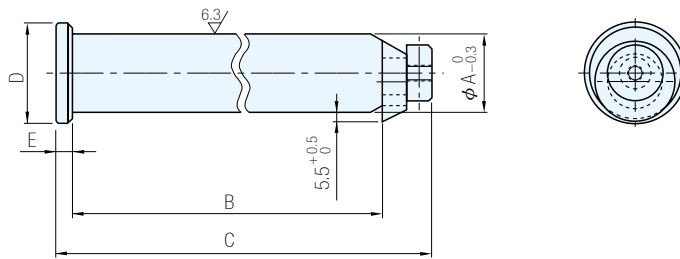

材質
SCM440

A	B	C	D	E	NAAMS 品號	品 號		單 價
						TYPE	NO.	
35	125	165	45	10	L013512	PMD01	3512	.
50	190	230	63		L015019		5019	
63	280	320	76		L016328		6328	
80	320	370	89	L018032	8032			

訂貨： 品 號 NO. 交期： 8 天  
 PMD01 3512